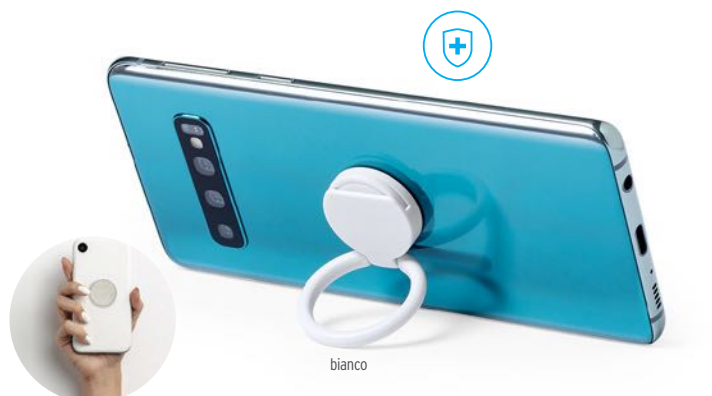

bianco

21036

Supporto cellulare antibatterico. Antibacterial sticky holder.

📄 Plastica 📏 cm. 0,6x3,3Ø 📏 cm. 1,5x1/E 📦 100

200/€ 0,70 1000/€ 0,60 5000/€ 0,55
10000/€ 0,50