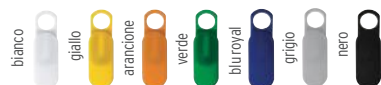

100/€ 1,05 300/€ 0,90 500/€ 0,83 1000/€ 0,75

bianco

21036

Supporto cellulare antibatterico. Antibacterial sticky holder.

📄 Plastica 📏 cm. 0,6x3,3Ø 📏 cm. 1,5x1/E 📦 100

200/€ 0,70 1000/€ 0,60 5000/€ 0,55
10000/€ 0,50

20070

Supporto per smartphone con anello adesivo. Sticky holder for smartphone.

📄 Plastica 📏 cm. 3,5x4x0,6 📏 cm. 3x0,8 /C+K1 📦 1000

2000/€ 0,43 4000/€ 0,37 6000/€ 0,34
8000/€ 0,31

rosso

20092

Copri webcam. Cover for mobile device camera.