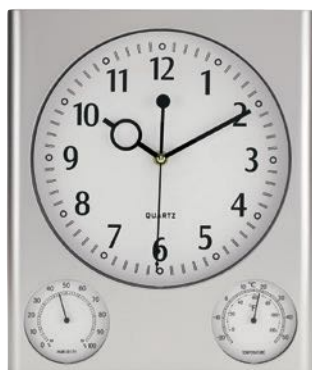

Orologio da parete. Wall clock.

MDF cm. 3,9x32Ø P 20

20/€ 23,27 100/€ 19,94 300/€ 18,28 500/€ 16,62

23326

Orologio da parete. Wall clock.

MDF cm. 3,9x30Ø P 20

20/€ 21,25 100/€ 18,22 300/€ 16,70 500/€ 15,18

**6600**Orologio da muro con igrometro e termometro.
Analog wall clock in circular design, with built-in
thermometer and hygrometer.Plastica/Vetro cm. 4,1x22,5Ø cm. 6x2/
V+K4 10100/€ 17,95 250/€ 15,38 750/€ 14,10
1500/€ 12,82