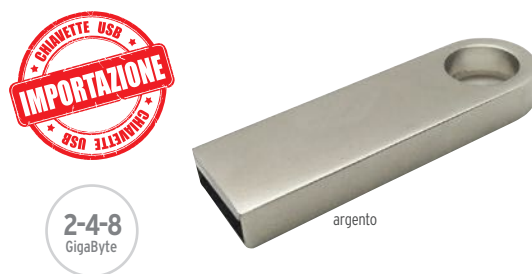

17047 2-4-8 GB

Chiavetta USB. USB flash drive.

Alluminio cm. 3,9x1,25x0,5 P 100

Prezzo a richiesta