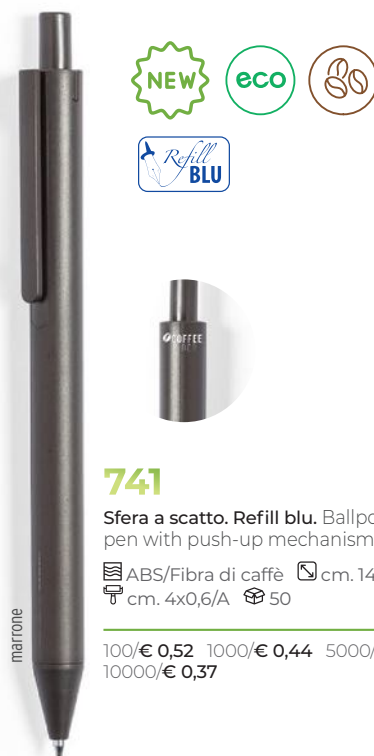

741

Sfera a scatto. Refill blu. Ballpoint pen with push-up mechanism.

ABS/Fibra di caffè cm. 14,1x1Ø cm. 4x0,6/A 50

100/€ 0,52 1000/€ 0,44 5000/€ 0,41
10000/€ 0,37