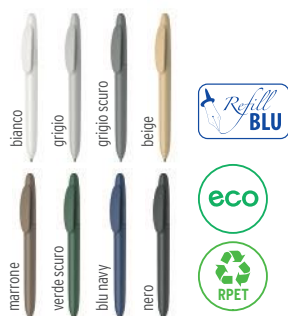

754

Sfera a rotazione. Refill blu. Ballpoint pen with twist mechanism.

Plastica riciclata cm. 3x0,8/A 50

100/€ 1,72 1000/€ 1,48 3000/€ 1,35
5000/€ 1,23