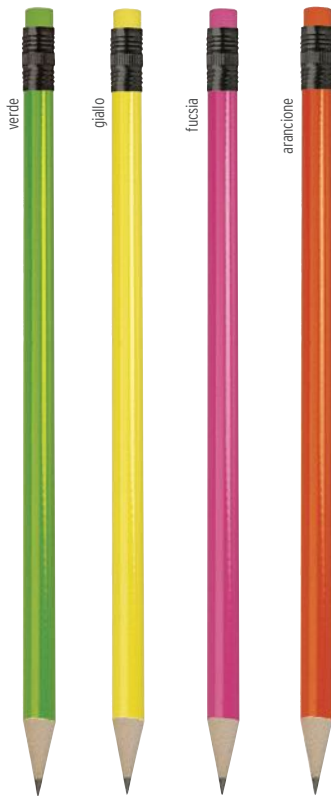

607

Matita tonda con gomma colorata. Wooden pencil with round body and color eraser.

Legno cm. 18,6 cm. 6x0,4/A 100

100/€ 0,15 1000/€ 0,13 5000/€ 0,12
10000/€ 0,11

633 nero / arancione

336 all black

647 azzurro

564 bianco / blu royal

607 verde mela

BE INSPIRED BY
pelcoonline.it

BE INSPIRED BY
pelcoonline.it

Scrivi allegrementemente con una matita in legno!

Write happily,
eco-friendly wooden pen!

F023

Matita tonda neon con gomma. Round pencil with eraser,
neon body.

Legno cm. 18,7 cm. 6x0,4/A 100

100/€ 0,57 1000/€ 0,49 5000/€ 0,45 10000/€ 0,41

35

Matita tonda con gomma. Round pencil with eraser.

Legno cm. 18 cm. 6x0,4/A 250

250/€ 0,11 1000/€ 0,10 5000/€ 0,09 10000/€ 0,08