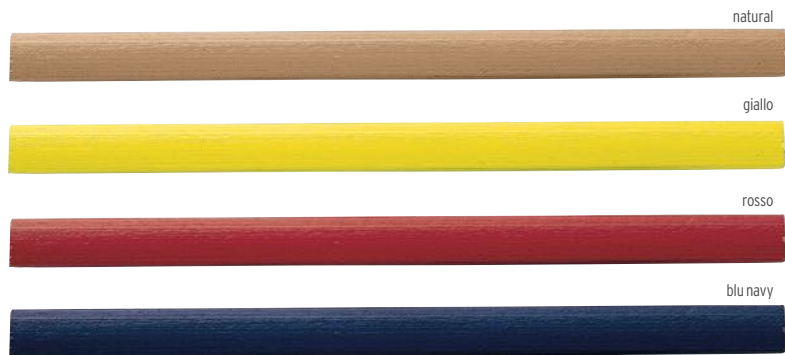

131

Matita da falegname. Carpenter's pencil.

Legno cm. 18 cm. 7x0,5/A 144

144/€ 0,34 1008/€ 0,29 5040/€ 0,26 10080/€ 0,24