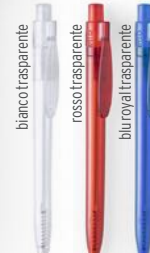

700

Sfera a scatto. Refill blu. Ballpoint pen with push-up mechanism.

RPET cm. 13,6 cm. 3x0,8/A 50

100/€ 0,56 1000/€ 0,48 5000/€ 0,44
10000/€ 0,40