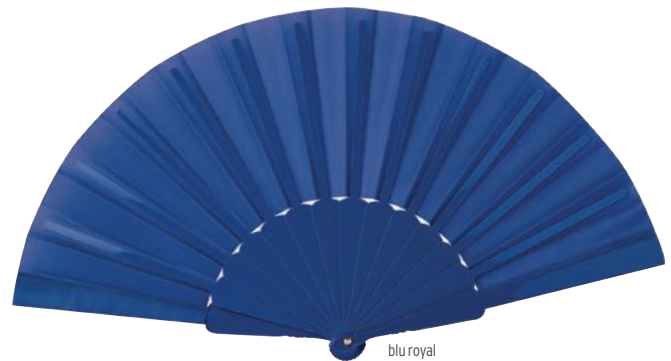

BE INSPIRED BY
pelcoonline.it

11038

Vaporizzatore. 70 ml. Vaporizer.

Plastica cm. 21,5x3,2Ø cm. 3x1,5/D+K2 25

100/€ 7,57 400/€ 6,49 1200/€ 5,95 3000/€ 5,41

10072

Ventaglio con telaio in plastica. Fan with plastic ribs and polyester fabric.

Plastica cm. 43x23 cm. 6x1/E+K1 25

200/€ 1,36 600/€ 1,16 1000/€ 1,07 3000/€ 0,97

22182

Ventaglio Pai Pai richiudibile. Pai pai folding fan.

Plastica/Carta cm. 24,5x26 cm. 6x0,5/D 125

125/€ 0,71 500/€ 0,61 1000/€ 0,56 3000/€ 0,51