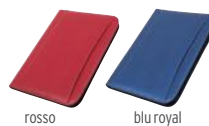

rosso

blu royal

11051

Portablocco A4 con cerniera e diversi scomparti interni. Portfolio in A4 format, zip around the outside.

PU cm. 34,5x26x3 cm. 8x4/M+K2 15

15/€ 25,05 90/€ 21,47 150/€ 19,68 300/€ 17,89

nero