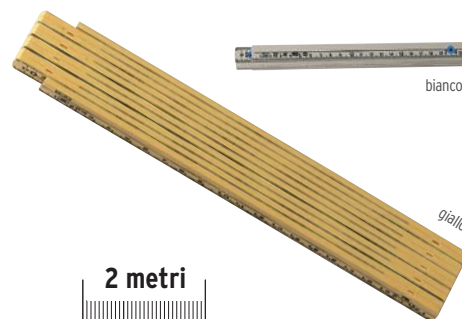

Legno grezzo cm. 23,7x3,8x1,6 cm. 0,6x15/C 10

100/€ 6,30 1000/€ 5,40 3000/€ 4,95 5000/€ 4,50

2 metri

1052

Doppio metro . Folding rule 2m.

Resina cm. 23,7x3,8x1,6 cm. 0,6x15/C-T 10

100/€ 7,48 500/€ 6,41 1000/€ 5,87 2000/€ 5,34