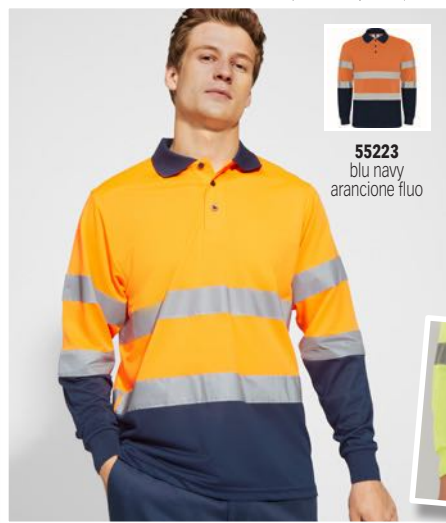

POLARIS L/S

25 | 1

RY9306 - € 18,08

Polo tecnica maniche lunghe alta visibilità con tre bottoni. Polsini in costina 1x1. Due bande laterali orizzontali sul corpo e maniche. Tessuto antistrappo. Certificazione CE.

100% poliestere piqué, 170 g/m².

tg. S/M/L/XL/XXL

Area di stampa: 10x6 cm - Codice stampa: F+K3