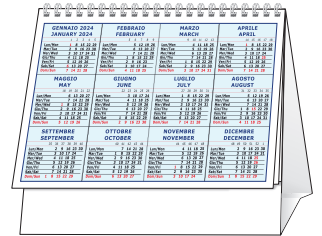

11088

Calendario da tavolo con spirale. 13 fogli.
Desk calendar 13 sheets.

Carta 90 gr cm. 13,5x18,5 cm. 12x3/
CA 100

100/€ 1,06 1500/€ 0,91 3000/€ 0,84
5000/€ 0,76

13
FOGLI

7
FOGLI

22064

Calendario da tavolo perpetuo. Perpetual calendar made
of recycled cardboard.

Cartone Riciclato cm. 15x7x4 cm. 10x1,3/C 100

100/€ 1,76 300/€ 1,51 500/€ 1,39 1000/€ 1,26

6519

Calendario da tavolo multicolor. 7 fogli. Desk calendar 7 sheets.

Carta patinata 170 gr cm. 17x15,2 cm. 16x2,5/CA 100

100/€ 1,48 1500/€ 1,27 3000/€ 1,17 5000/€ 1,06

20124

Calendario da tavolo. 13 fogli. Desk calendar 13 sheets.

Carta 90 gr cm. 19x14,5 cm. 18x3,3/CA 100

100/€ 1,06 1500/€ 0,91 3000/€ 0,84 5000/€ 0,76

13
FOGLI