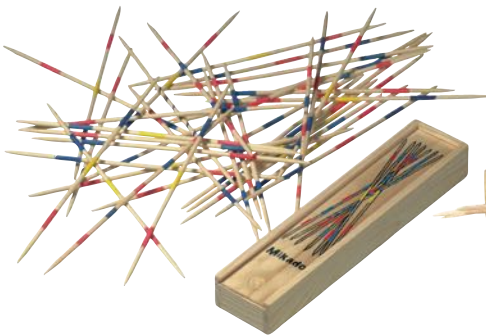

4401

Gioco shangai in scatola. Wooden Mikado game.

Legno cm. 19,3x4,1x2,5 cm. 7,5x1,5/C 50

100/€ 1,95 1000/€ 1,67 5000/€ 1,53
10000/€ 1,39