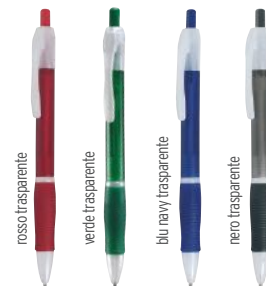

412

Sfera a scatto con grip in gomma. Refill nero. Ballpoint pen with push-up mechanism, rubber grip.

Plastica/Gomma □ cm. 14,3 cm. 3x0,8/A 50

100/€ 0,25 1000/€ 0,22 5000/€ 0,20
10000/€ 0,18