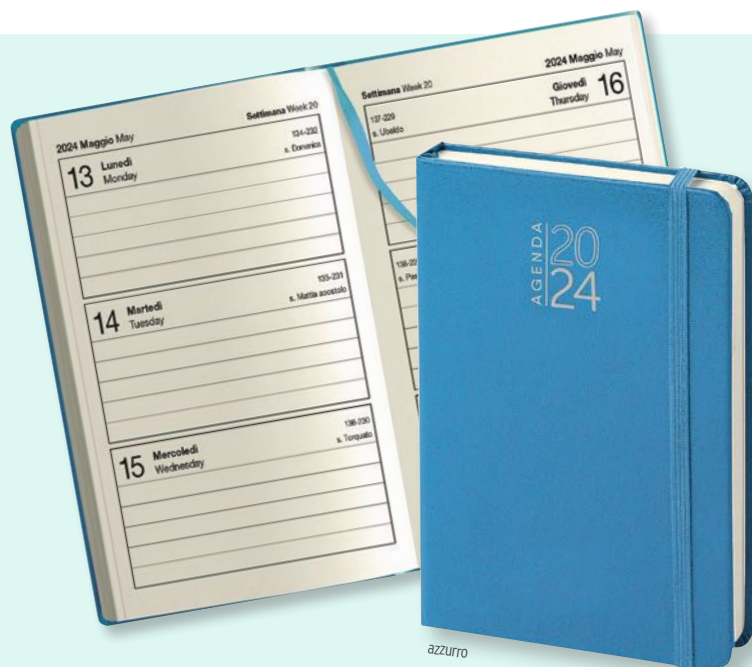

19098

Agenda settimanale notes. Interno 9x14 cm settimanale. Weekly diary 9x14 cm.

📅 Midi cartonato 📏 cm. 9x14 📏 cm. 4x2/AG-T 📅 20

80/€ 4,62 800/€ 3,96 1200/€ 3,63 2000/€ 3,30

12088

Agenda giornaliera gommata. Interno 9x15 cm. Sab. e Dom. abbinati. 16 pag. removibili perforate. Tasca posteriore. Daily diary 9x15 cm.

📅 Midi cartonato 📏 cm. 9x15 📏 cm. 4x2/AG 📅 20

80/€ 6,16 800/€ 5,28 1200/€ 4,84 2000/€ 4,40