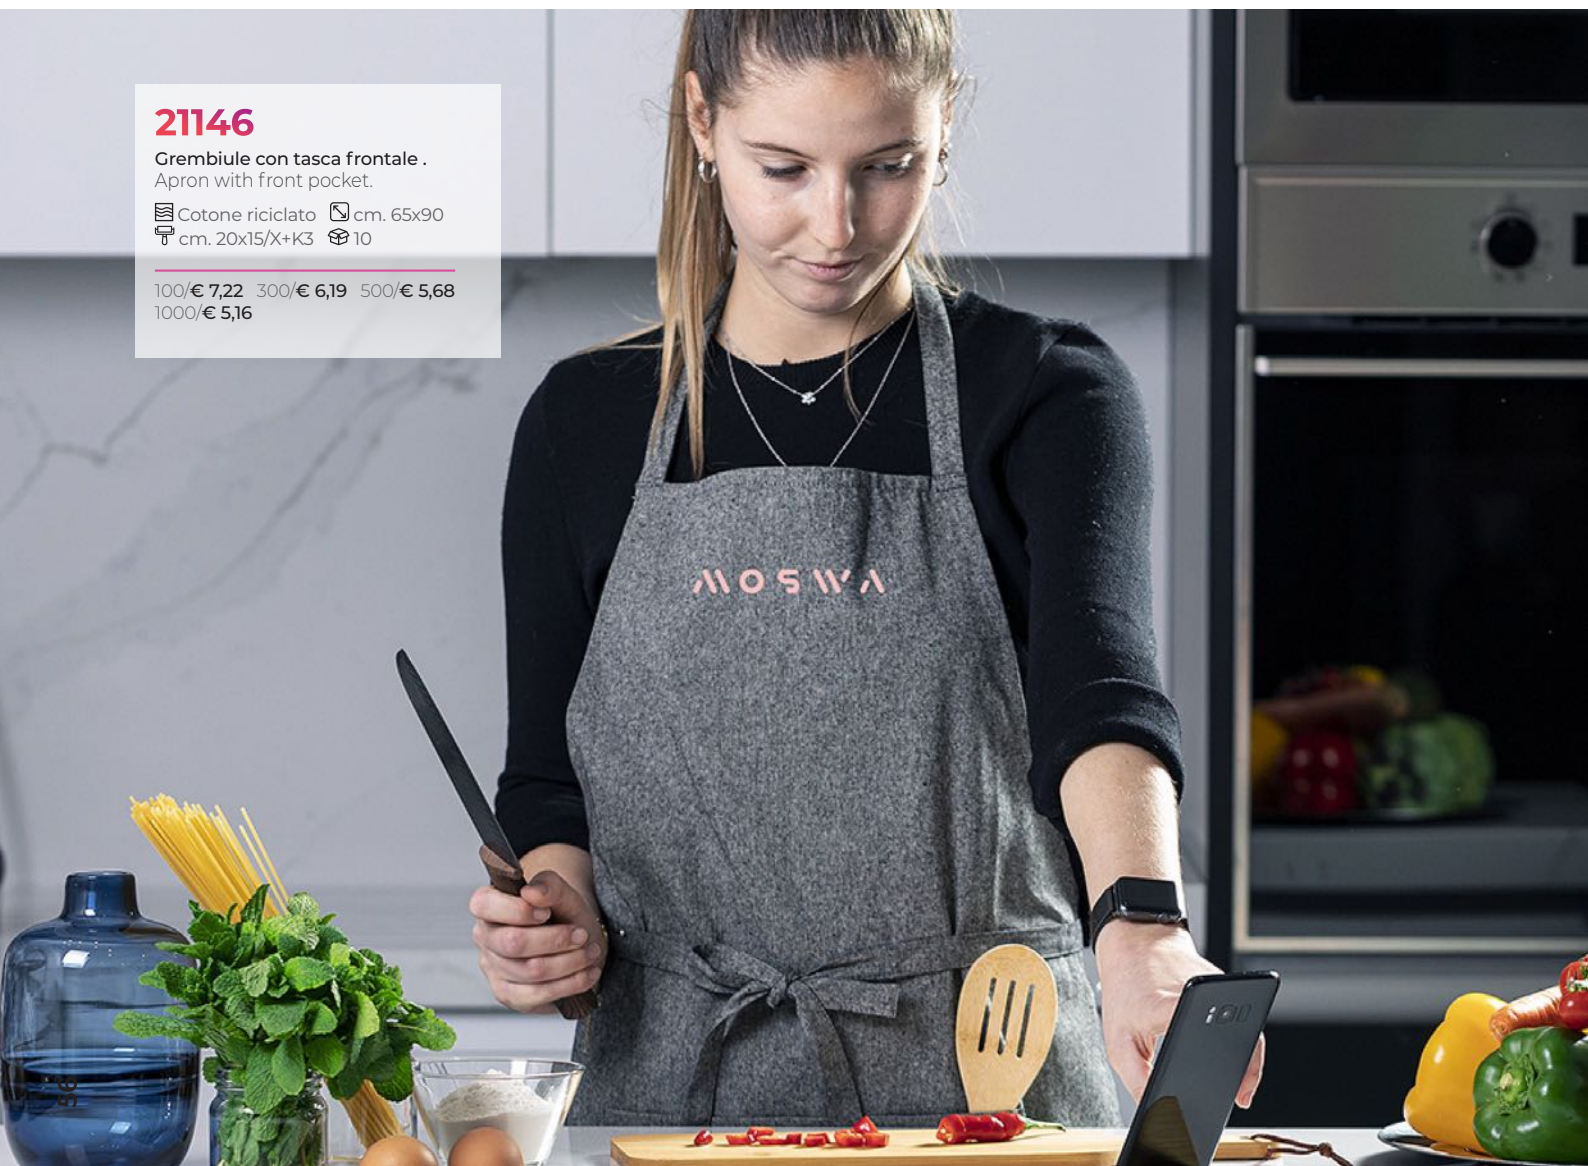

21146

Grembiule con tasca frontale.
Apron with front pocket.

Cotone riciclato cm. 65x90
cm. 20x15/X+K3 10

100/€ 7,22 300/€ 6,19 500/€ 5,68
1000/€ 5,16