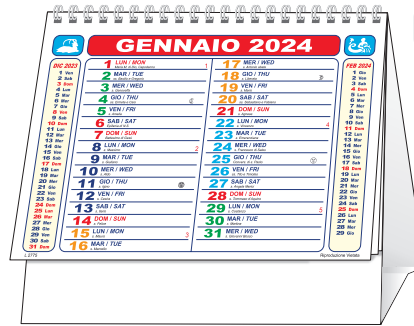

11088

Calendario da tavolo con spirale. 13 fogli.
Desk calendar 13 sheets.

Carta 90 gr cm. 13,5x18,5 cm. 12x3/
CA 100

100/€ 1,06 1500/€ 0,91 3000/€ 0,84
5000/€ 0,76

13
FOGLI

7
FOGLI

22064

Calendario da tavolo perpetuo. Perpetual calendar made
of recycled cardboard.

Cartone Riciclato cm. 15x7x4 cm. 10x1,3/C 100

100/€ 1,76 300/€ 1,51 500/€ 1,39 1000/€ 1,26

6519

Calendario da tavolo multicolor. 7 fogli. Desk calendar 7 sheets.

Carta patinata 170 gr cm. 17x15,2 cm. 16x2,5/CA 100

100/€ 1,48 1500/€ 1,27 3000/€ 1,17 5000/€ 1,06

20124

Calendario da tavolo. 13 fogli. Desk calendar 13 sheets.

Carta 90 gr cm. 19x14,5 cm. 18x3,3/CA 100

100/€ 1,06 1500/€ 0,91 3000/€ 0,84 5000/€ 0,76

13
FOGLI