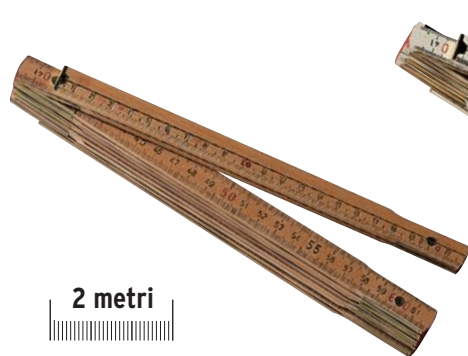

2 metri

1049/1

Doppio metro con decimali rossi. Folding rule 2m.

Acero cm. 23,7x3,8x1,6 cm. 0,6x15/C 10

100/€ 6,30 1000/€ 5,40 3000/€ 4,95 5000/€ 4,50