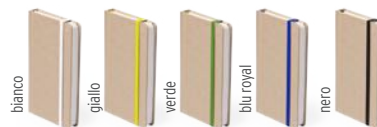

20/€ 4,47 40/€ 3,83 80/€ 3,51 120/€ 3,19

100 pagine bianche

17072

Quaderno A6 con copertina soft touch. 100 pagine bianche, con elastico e segnalibro. Notepad A6 with soft touch covers in resistant natural cardboard. 100 blank sheets.