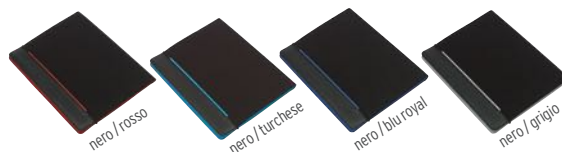

nero / rosso

nero / turchese

nero / bleu royal

nero / grigio

13013

Portablocco A4 con blocco. Portfolio in A4 format with writing pad.

Microfibra/Nylon 600D cm. 32x26x2 cm. 4x2/M+K2 20

20/€ 14,36 60/€ 12,31 140/€ 11,29 300/€ 10,26