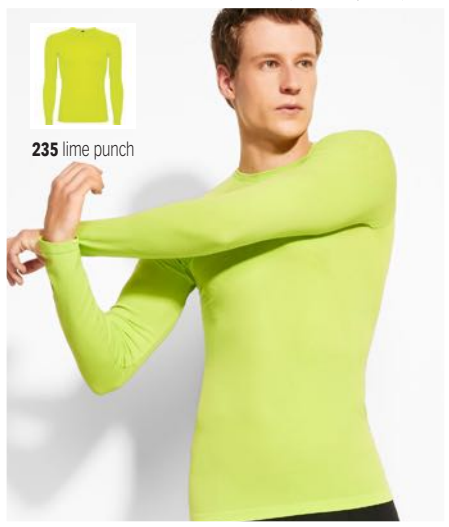

PRIME

50 | 1

RY0365 - € 16,10

T-shirt termica professionale con tessuto rinforzato. Girocollo. Design anatomico extra confortevole. Leggera e traspirante. 92% poliammide / 8% elastane, 200 g/m² tg. adulto: XXXS/XXS, XS/S, M/L, XL/XXL

Area di stampa: 25x15 cm - Codice stampa: F+K2

STAR

50 | 5

RY6638 (bianca) - € 11,14

RY6638R (colorata) - € 12,01

Polo uomo manica corta. Cuciture coperte e rinforzate al collo. Orliatura sulle maniche e collo a coste. Cuciture laterali. 3 bottoni. Spacchi laterali. 100% cotone, piqué, 200 g/m². Colore 58 grigio vigore: 85% cotone piquet, 15% viscosa. tg. XS/S/M/L/XL/XXL

Area di stampa: 25x15 cm - Codice stampa: F-U+K2

AUSTRAL

50 | 5

RY6632 (bianca) - € 9,78 **RY6632R (colorata)** - € 10,77

Polo manica corta, costina al collo e 3 bottoni. Cuciture ribattute e rinforzate sul collo. 100% cotone, piqué, 180 g/m². tg. S/M/L/XL/XXL

Area di stampa: 25x15 cm - Codice stampa: F-U+K2

CLASICA

30 | 1

RY1070 - € 18,33 **RY1070K (bambino)** - € 15,13

Felpa classica girocollo. Girocollo, polsini e girovita di elastane in costina 1x1. Copri cuciture sul collo. Tessuto felpato. 50% poliestere / 50% cotone, interno felpato, 280 g/m².

Colore 58 grigio vigore: 55% cotone, 40% poliestere, 5% viscosa. tg. adulto: S/M/L/XL/XXL - tg. bambino: 1/2 - 3/4 - 5/6 - 7/8 - 9/10 - 11/12 anni

Area di stampa: 15x7 cm - Codice stampa: F+K3