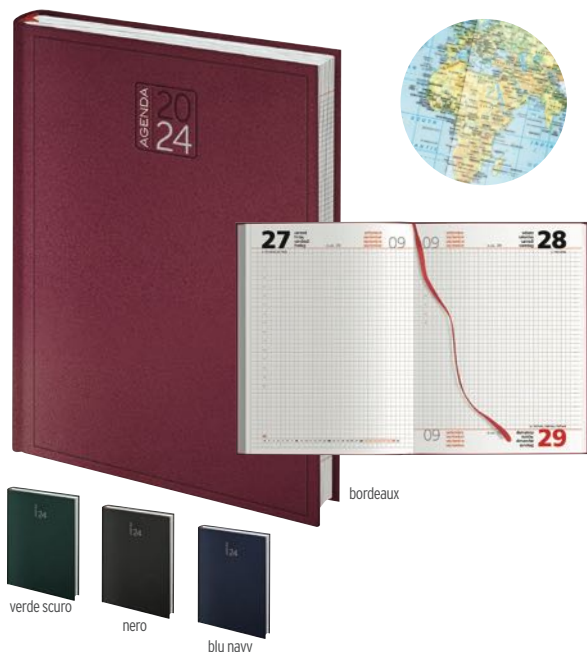

16008

Agenda giornaliera a quadretti. Interno 15x21 cm. Sab. e Dom. abbinati. Inserto cartografico. Daily diary 15x21 cm.

Gommato cm. 15x21 cm. 6x3/AG-T 20

40/€ 7,42 200/€ 6,36 400/€ 5,83 800/€ 5,30