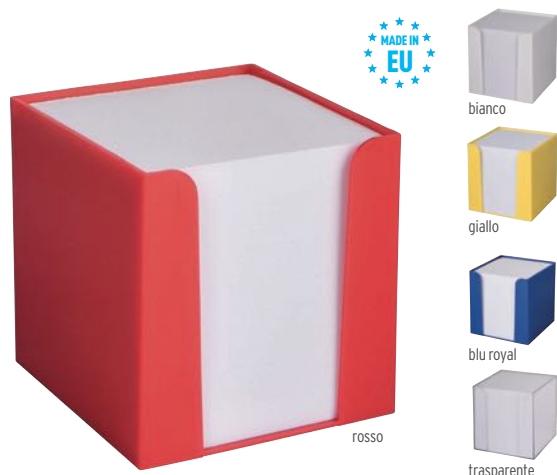

22011

Porta memo a forma di cubo con 900 fogli bianchi. Made in Europe. Cube-shaped memo holder with 900 blank sheets.

Plastica / Carta cm. 9x9x9 cm. 6x5/H 30

90/€ 6,24 210/€ 5,35 600/€ 4,91 900/€ 4,46