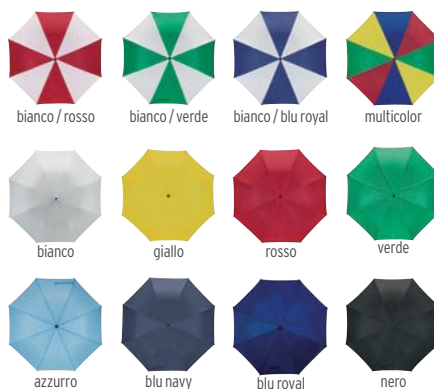

10008

Ombrello richiudibile con raggi in metallo e manico in plastica. Manuale.
Manual foldable umbrella with metal spokes and plastic handle.

☒ Metallo/poliestere ☑ cm. 85∅ ☒ cm. 16x7/M+K2 ☒ 12

48/€ 5,54 144/€ 4,75 432/€ 4,36 1008/€ 3,96