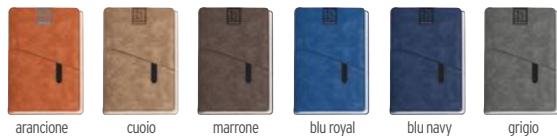

Agenda giornaliera. Interno 15x21 cm. Sab. e Dom. abbinati. Inserto cartografico. Daily diary 15x21 cm.

📅 Poliuretano 📏 cm. 15x21 🗂 cm. 6x3/AG 📦 20

40/€ 8,12 120/€ 6,96 320/€ 6,38 520/€ 5,80

rosso

21238

Agenda giornaliera con 2 tasche anteriori. Interno 15x21 cm. Sab. e Dom. abbinati. Inserto cartografico. Daily diary 15x21 cm.