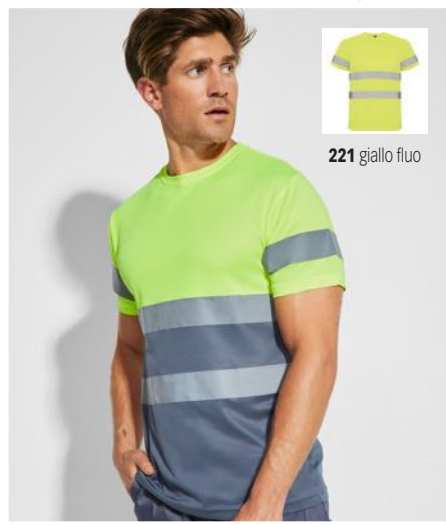

DELTA

50 | 1

RY9310 - € 12,14

Maglietta tecnica maniche corte ad alta visibilità. Girocollo nello stesso tessuto, con copricuciture rinforzate nella parte interna del collo. Due strisce riflettenti orizzontali sul corpo ed una sulle maniche. certificazione CE

100% poliestere bird's eye, 130 g/m².

tg. S/M/L/XL/XXL

Area di stampa: 10x6 cm - Codice stampa: F+K2