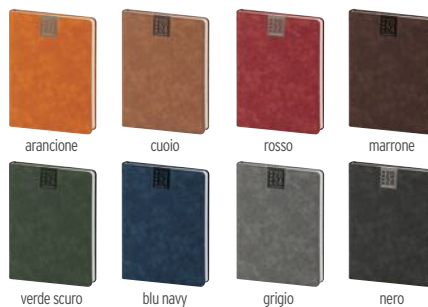

21237

Agenda giornaliera. Interno 15x21 cm. Sab. e Dom. abbinati. Inserto cartografico. Daily diary 15x21 cm.

📅 Poliuretano 📏 cm. 15x21 🗂 cm. 6x3/AG 📦 20

40/€ 8,12 120/€ 6,96 320/€ 6,38 520/€ 5,80