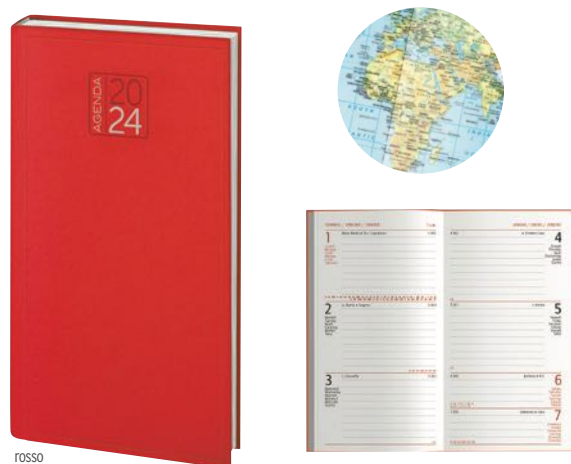

16008

Agenda giornaliera a quadretti. Interno 15x21 cm. Sab. e Dom. abbinati. Inserto cartografico. Daily diary 15x21 cm.

Gommato cm. 15x21 cm. 6x3/AG-T 20

40/€ 7,42 200/€ 6,36 400/€ 5,83 800/€ 5,30

13043

Agenda settimanale da tavolo spiralata. Interno 29,8x10,5 cm. settimanale. Weekly diary 29,8x10,5 cm.

Gommato cm. 30x14 cm. 26x1,5/AG-T 20

60/€ 6,72 200/€ 5,76 400/€ 5,28 800/€ 4,80

Italia

15074

Agenda settimanale. Interno 17x24 cm. Inserto cartografico. Weekly diary 17x24 cm.

Gommato cm. 17x24 cm. 6x3/AG-T 30

30/€ 7,00 180/€ 6,00 420/€ 5,50 900/€ 5,00

rosso

13051

Agenda settimanale. Interno 8x15 cm settimanale. Inserto cartografico. Weekly diary 8x15 cm.

Gommato cm. 8x15 cm. 4x2/AG-T 100

100/€ 2,80 300/€ 2,40 600/€ 2,20 1200/€ 2,00