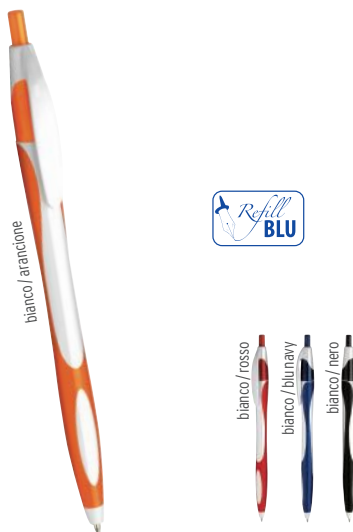

280

Sfera a scatto con grip in gomma. Refill nero. Ballpoint pen with push-up mechanism, rubber grip.

Plastica □ cm. 13,8 □ cm. 4x0,8/A 50

100/€ 0,56 1000/€ 0,48 5000/€ 0,44
10000/€ 0,40

251

Sfera a scatto con particolari in gomma. Refill blu. Ballpoint pen with push-up mechanism, rubber particulars.

Plastica/Gomma □ cm. 14,7 □ cm. 2,5x0,6/A 50

100/€ 0,84 1000/€ 0,72 5000/€ 0,66
10000/€ 0,60

275

Sfera a scatto con grip in gomma. Refill nero. Ballpoint pen with push-up mechanism, rubber grip.

Plastica □ cm. 14 □ cm. 3x0,8/A 50

100/€ 0,31 1000/€ 0,26 5000/€ 0,24
10000/€ 0,22