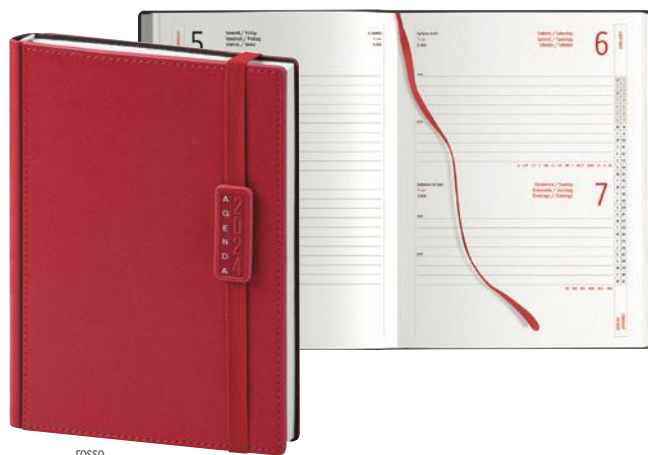

23216

Agenda giornaliera con portapenna (penna non inclusa).
Interno 15x21 cm. Sab. e Dom. abbinati. Inserto cartografico.
Daily diary with pen holder 15x21 cm.

📅 Midi cartonato 📏 cm. 15x21 📏 cm. 6x3/AG +K1 📦 20

40/€ 7,84 300/€ 6,72 600/€ 6,16 1000/€ 5,60

23217

Agenda settimanale con portapenna (penna non inclusa). Interno
17x24 cm. Inserto cartografico. Weekly diary with pen holder 17x24 cm.

📅 Midi cartonato 📏 cm. 17x24 📏 cm. 6x3/AG +K1 📦 30

30/€ 7,56 300/€ 6,48 600/€ 5,94 1020/€ 5,40

rosso

19070

Agenda giornaliera con chiusura con elastico. Interno 15x21 cm. Sab.
e Dom. abbinati. Daily diary 15x21 cm.

📅 Poliuretano termovirante 📏 cm. 15x21 📏 cm. 6x3/AG+K1 📦 20

40/€ 10,36 100/€ 8,88 300/€ 8,14 500/€ 7,40

19069

Agenda giornaliera con chiusura magnetica. Interno 15x21 cm. Sab. e
Dom. abbinati. Daily diary 15x21 cm.

📅 Poliuretano termovirante 📏 cm. 15x21 📏 cm. 6x3/AG+K1 📦 20

40/€ 10,92 120/€ 9,36 320/€ 8,58 520/€ 7,80