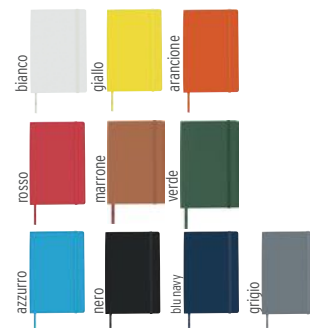

80 pagine
a righe

19058

Quaderno A5 con 80 pagine a righe, con tasca interna. PU soft cover notebook A5 with 80 lined pages.

📖 PU 📏 cm. 21x14x1,1 🗄️ cm. 8x3/C+K1 📦 25

100/€ 5,99 300/€ 5,14 500/€ 4,71 1000/€ 4,28