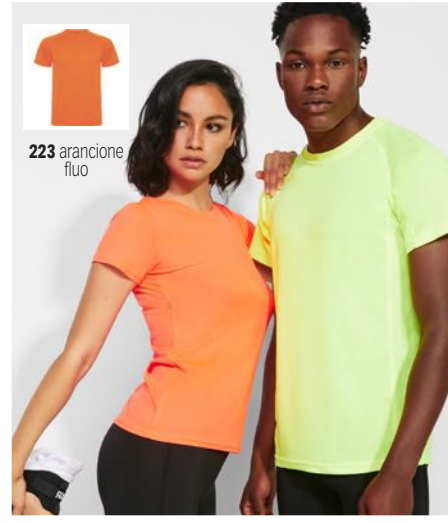

MONTECARLO

50 | 5

- 01 bianco
- 02 nero
- 03 giallo
- 05 royal
- 12 turchese
- 55 blu navy
- 60 rosso
- 221 giallo fluo
- 225 lime
- 234 corallo fluo
- 78 rosa orchidea

RY0425 - € 4,66 **RY0425K (bambino)** - € 4,26

Maglietta girocollo manica corta raglan. Scollatura arrotondata con cuciture rinforzate. Insetto laterale in tono. Tessuto traspirante facile da lavare e da asciugare. 100% poliestere piqué, 150 g/m².
tg. adulto: S/M/L/XL/XXL - tg. bambino: 4/8/12/16 anni
Area di stampa: 15x7 cm - Codice stampa: F+K2