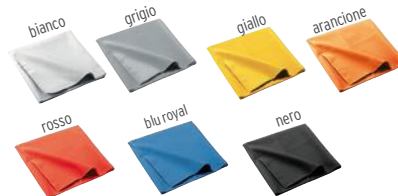

bianco

giallo

rosso

blu royal

nero

11070

Telo mare. 170 gr. Microfiber towel.

Microfibra cm. 70x140 cm. 10x6/M+K2
50

50/€ 11,49 100/€ 9,85 200/€ 9,03 400/€ 8,21

10051

Telo. 170 gr. Microfiber towel.

Microfibra cm. 50x100 cm. 10x5/M+K2
100

100/€ 5,29 300/€ 4,54 500/€ 4,16 800/€ 3,78

23397

Asciugamano con bustina. Towel with pouch.

Microfibra cm. 80x35 cm. 8x8/U
100

100/€ 4,28 300/€ 3,67 500/€ 3,37 1000/€ 3,06