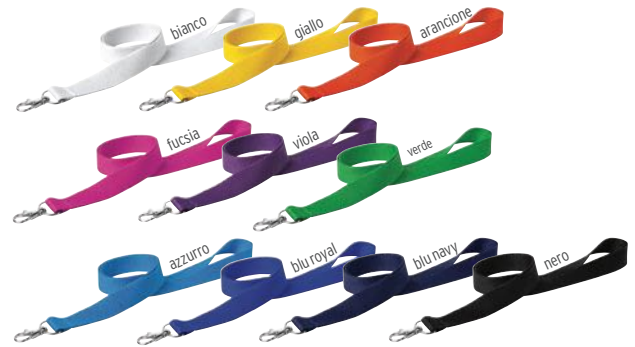

Poliestere cm. 51,5x2 P 25

25/€1,40 250/€1,20 1000/€1,10 2000/€1,00

rosso

20095

Portapass con moschettone. Lanyard with carabiner.

Poliestere cm. 50x2 NEUTRO 100

100/€0,41 500/€0,35 1000/€0,32 1500/€0,29

rosso