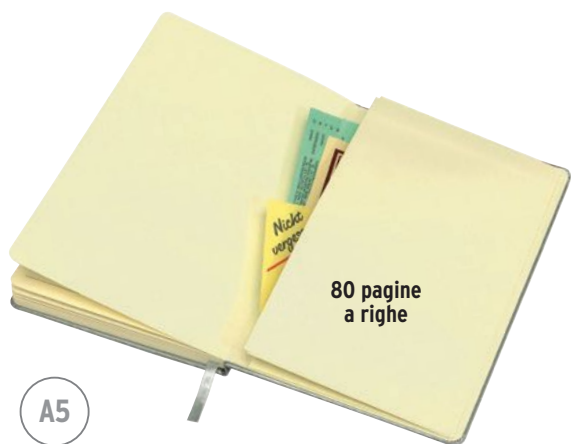

marrone

A5

200 pagine
a righe

20080

Quaderno A5 con 200 pagine a righe, copertina flessibile. Flexible lined notebook A5, 200 pages.

📄 Poliuretano termovirante 📏 cm. 14x21 📏 cm. 6x3 /AG 📦 20

20/€ 5,26 40/€ 4,51 80/€ 4,14 120/€ 3,76