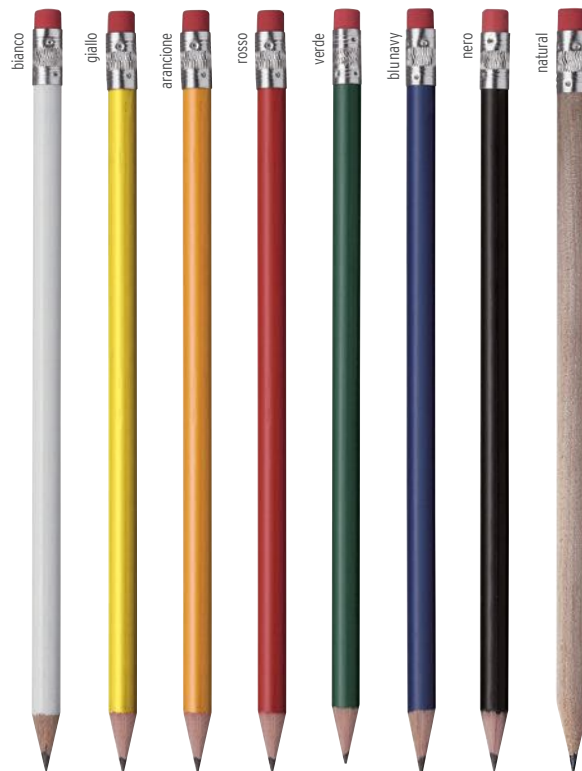

35

Matita tonda con gomma. Round pencil with eraser.

Legno cm. 18 cm. 6x0,4/A 250

250/€ 0,11 1000/€ 0,10 5000/€ 0,09 10000/€ 0,08