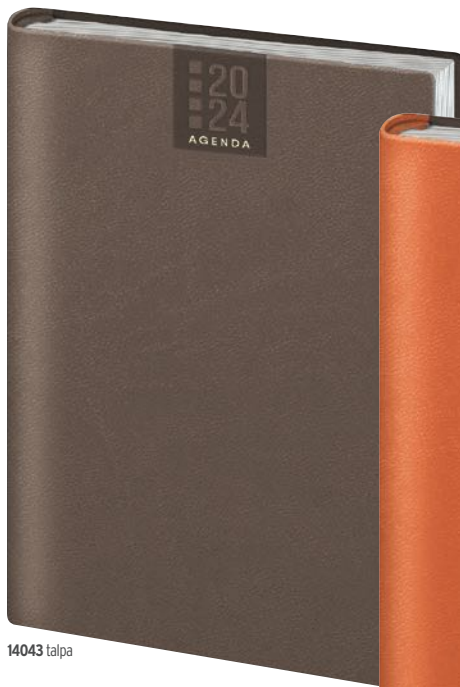

BE INSPIRED BY
pelcoonline.it

14043 talpa