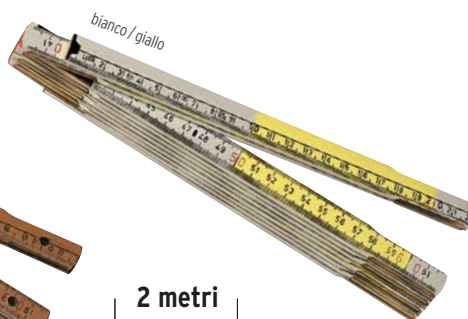

2 metri

1130

Doppio metro . Folding rule 2m.

Legno grezzo cm. 23,7x3,8x1,6 cm. 0,6x15/C 10

100/€ 6,30 1000/€ 5,40 3000/€ 4,95 5000/€ 4,50