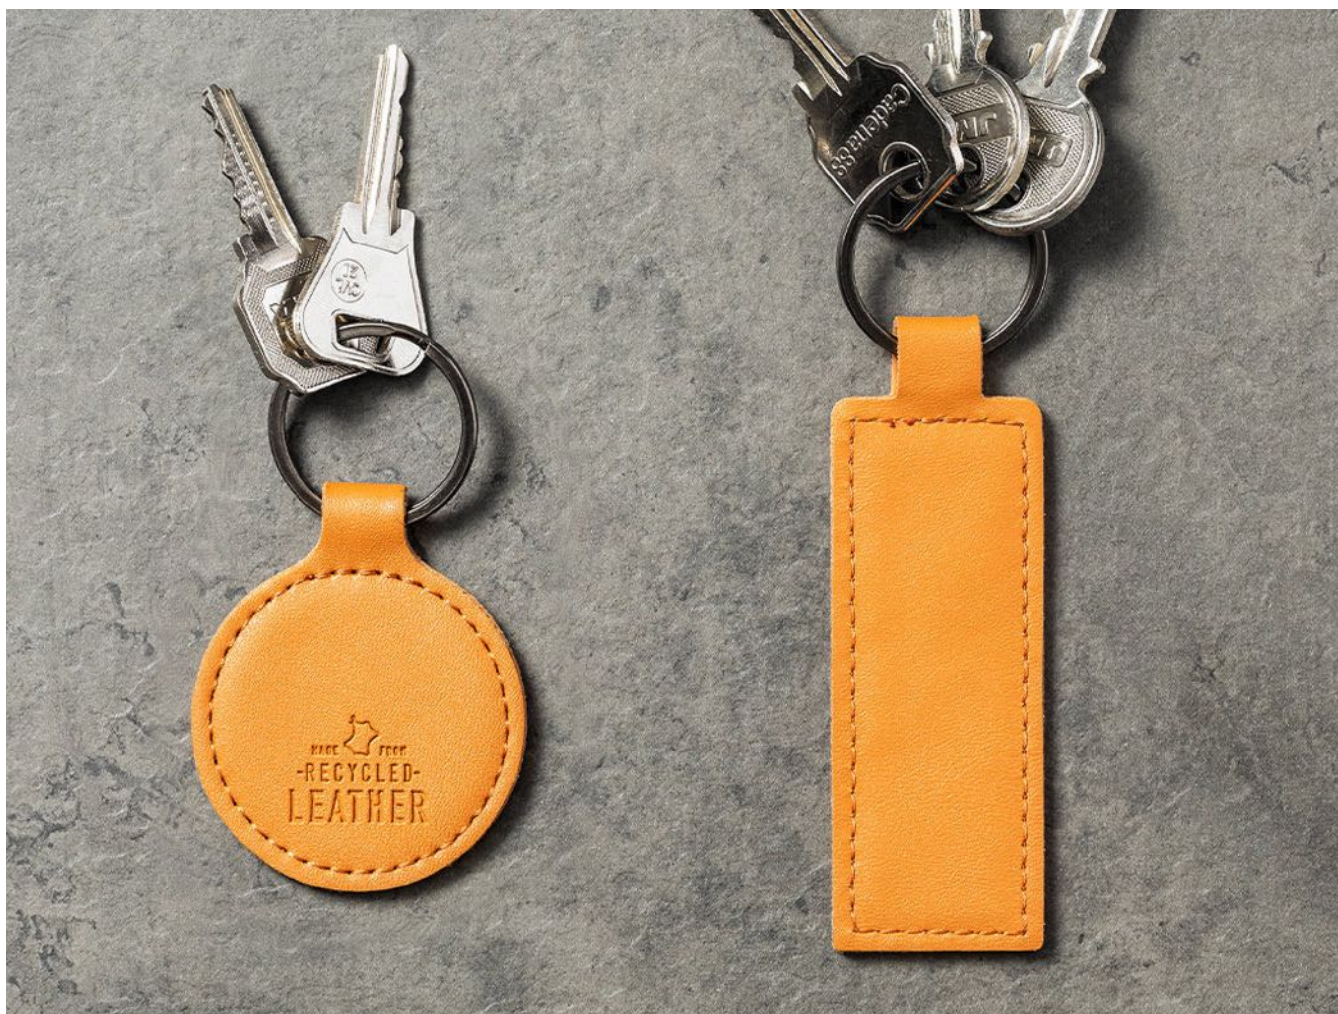

200/€ 2,49 600/€ 2,14 1000/€ 1,96
3000/€ 1,78

Scegli l'ecosostenibilità con il nostro portachiavi in pelle riciclata!

Go green, go chic, and go for our recycled leather key ring today!

NEW

5434

Portachiavi tondo con anello, logo del materiale inciso su un lato. Round keychain with ring, material logo engraved on one side.