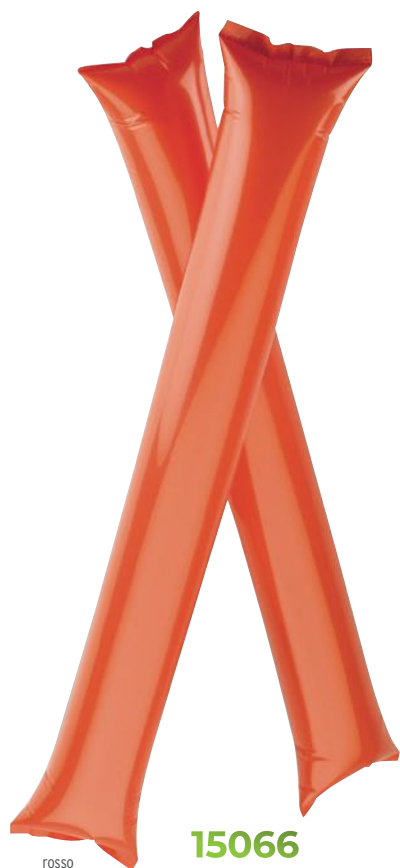

Sei pronto a sostenere la tua squadra fino alla fine?

Are you ready to cheer on your team until the end?

rosso

15066

Bastoni gonfiabili (coppia). Minimo ordine 50pz per colore. Pair of bastom sticks.

LDPE cm. 60x10Ø cm. 15x8/N+K3 25