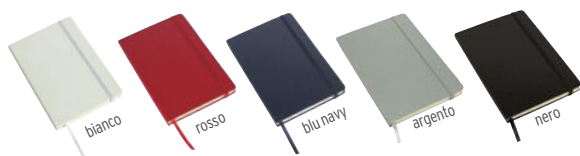

15005

Quaderno A5 con elastico colorato, 80 pagine a righe colore avorio, segnalibro in raso. PU notebook A5 with lined sheets (80 pages) in ivory color.

📄 PU 📏 cm. 21,4x14,3x1,5 📏 cm. 8x4/C 📦 25

25/€ 3,96 100/€ 3,40 200/€ 3,11 300/€ 2,83