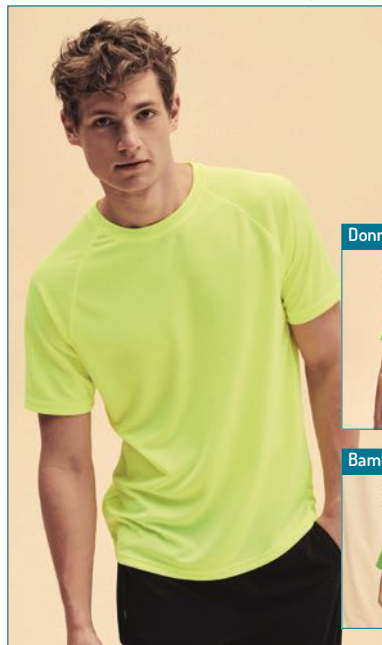

30 bianco
36 nero
ZU azzurro

Donna a pag. 416

Bambino a pag. 419

FOL613900 T-shirt girocollo performance T

Area di stampa: 25x15 cm - Codice stampa: F+K2 - tg. S/M/L/XL/XXL - € 8,12

- 100% poliestere testurizzato per un'eccellente traspirazione ed una rapida asciugatura
- 140gr. ▶ Maniche raglan sportive con dettagli cuciture coperte
- Etichetta stampata dietro sul collo per un maggior comfort
- Fettuccia sul collo dello stesso tessuto del corpo