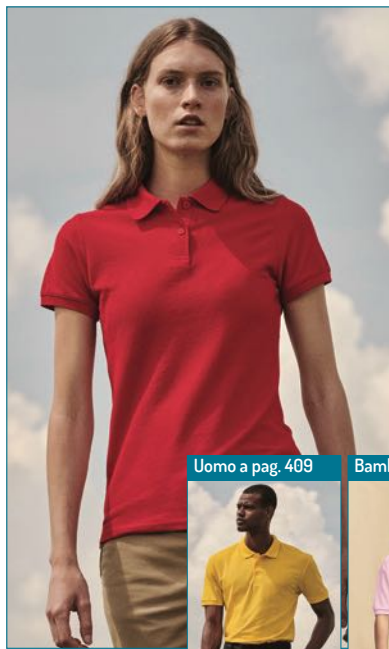

Grammi 170/180

30 bianco	41 bordeaux
32 blu navy	51 blu royal
34 girasole	94 grigio melange
36 nero	AZ blu notte
38 verde bott.	YT blu cobalto
40 rosso	PE porpora
HD grigio scuro melange	R6 blu royal melange retrò
RX verde melange retrò	VF blu navy melange vintage
	VH rosso melange vintage

Uomo a pag. 409

Bambino a pag. 420

FOL632120 Polo donna piqué manica corta
Area di stampa: 15x10 cm - Codice stampa: F-U+K2 - tg. XS/S/M/L/XL/XXL - € 12,26

- 35% cotone e 65% poliestere ▶ Bianca 170gr. - Colorata 180gr.
- Modello creato per l'abbigliamento da lavoro
- Due bottoni in tinta ▶ Taglio femminile con cuciture laterali sciancrate