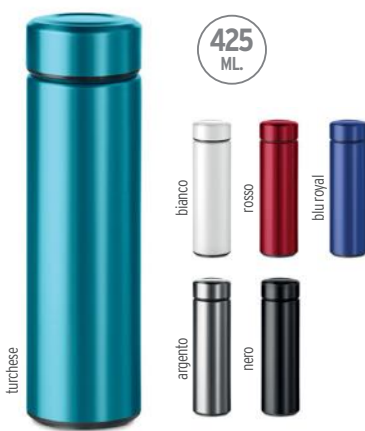

425
ML

turchese

bianco

rosso

bluroyal

argento

nero

21095

Thermos in acciaio inox, con termometro touch screen integrato nel tappo, 420 ml, parete doppia. Stainless steel thermos flask, with touch screen temperature gauge, 420 ml, double walled.

Acciaio inox cm. 24x6,5 P cm. 2x8/L+K2 30

90/€ 27,72 300/€ 23,76 510/€ 21,78 1020/€ 19,80

22222

Thermos in acciaio inossidabile con infusore, 425 ml, parete doppia. Stainless steel thermos with infuser, 425ml, double wall.

Acciaio inossidabile cm. Ø6x22,5 P cm. 2,5x6,5/L+K2 50

50/€ 17,09 500/€ 14,65 1000/€ 13,43 1500/€ 12,21