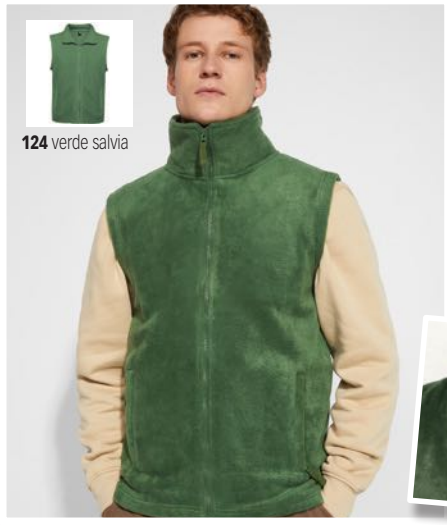

BELLAGIO

15 | 1

124 verde salvia

RY1099 - € 16,10

Gilet in pile con collo alto e cerniera. Dettaglio tasche laterali con cerniera in tinta. 100% poliestere, tessuto pile, 300 g/m². tg. S/M/L/XL/XXL

Area di stampa: 8x4 cm - Codice stampa: U+K3