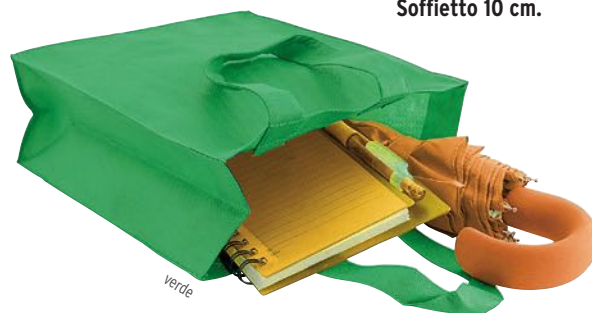

bianco giallo arancione verde khaki blu royal nero

11036

Shopper manici corti 80 gr. Shopping bag short handles.

PP Laminato cm. 40x36x11,5 cm. 22x20/M 20

200/€ 2,90 400/€ 2,48 1200/€ 2,28 3000/€ 2,07

VERDE