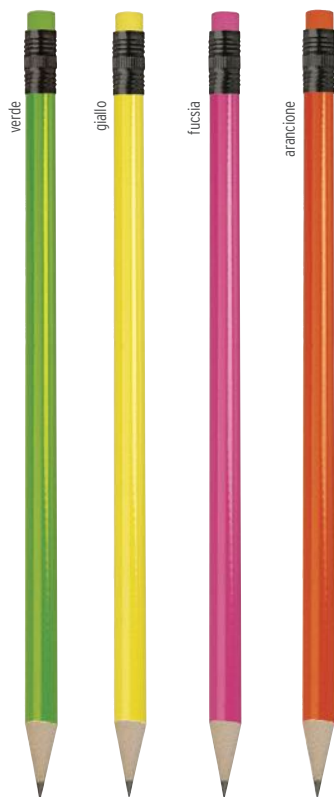

564 bianco / blu royal

607 verde mela

BE INSPIRED BY
pelcoonline.it

BE INSPIRED BY
pelcoonline.it

Scrivi allegramente con una matita in legno!

Write happily,
eco-friendly wooden pen!

F023

Matita tonda neon con gomma. Round pencil with eraser,
neon body.