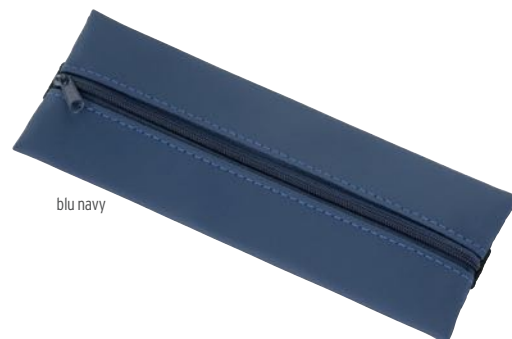

blu navy

bianco

grigio

19046

Portaoggetti impermeabile con tasca interna trasparente per smartphone. Beach bag in waterproof material, capacity approx. 2,5 liters.

Poliestere/Plastica/Polipropilene cm. 19x28 cm. 8x5/G 100

100/€ 5,04 300/€ 4,32 500/€ 3,96 1000/€ 3,60

6705

Svuota tasche. Leatherette tray.

Similpelle cm. 17,5x17,5x4,5 cm. 8x8/E-S 100

100/€ 7,41 500/€ 6,35 1000/€ 5,82 2000/€ 5,29

20120

Astuccio portapenne con cerniera liscia e elastico da attaccare ai notebook A5. Pencil case for A5 notebooks.

Poliestere cm. 20,5x7,5 cm. 4x1,5/D 200

200/€ 1,67 400/€ 1,43 600/€ 1,31 800/€ 1,19