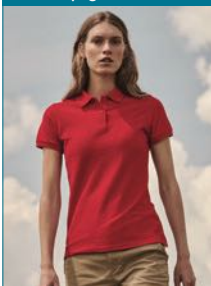

Grammi 160/165

- 30 bianco
- 36 nero
- 40 rosso
- 51 blu royal
- 3% poliestere
- 94 grigio melange
- AZ blu notte

Donna a pag. 415

FOL610980 Canotta valueweight bianca
Area di stampa: 25x15 cm - Codice stampa: F+K2 - tg. S/M/L/XL/XXL - € 4,14

FOL610980R Canotta valueweight colorata
Area di stampa: 25x15 cm - Codice stampa: F+K2 - tg. S/M/L/XL/XXL - € 5,18

- 100% cotone ▶ Bianca 160gr. - Colorata 165gr.
- Bordo sul collo e giromanica dello stesso tessuto del corpo
- Tessitura compatta per una migliore stampabilità ▶ Taglio classico

Grammi 170/180

- 30 bianco
- 36 nero
- 40 rosso
- 51 blu royal
- AZ blu notte
- NE menta
- XW zinco
- FR fiamme
- 65% poliestere
- HP viola melange
- 65% poliestere
- VF blu navy melange vintage
- 65% poliestere
- H1 bordeaux melange
- 65% poliestere
- RX verde melange retrò
- 65% poliestere
- VH rosso melange vintage
- 65% poliestere
- R6 blu royal melange retrò

FOL630440 Polo Iconic bianca
Area di stampa: 25x15 cm - Codice stampa: F-U+K2 - tg. S/M/L/XL/XXL - € 11,87

FOL630440R Polo Iconic colorata
Area di stampa: 25x15 cm - Codice stampa: F-U+K2 - tg. S/M/L/XL/XXL - € 11,87

- 100% cotone ▶ Bianca 170gr. - Colorata 180gr.
- Taglio sagomato ▶ Spacchi laterali ▶ Chiusura 3 bottoni in tinta
- Nuova etichetta removibile

FOL634020
Polo piqué 65/35 bianca
Area di stampa: 25x15 cm - Codice stampa: F-U+K2
tg. S/M/L/XL/XXL/3XL - € 12,26

FOL634020R
Polo piqué 65/35 colorata
Area di stampa: 25x15 cm - Codice stampa: F-U+K2
tg. S/M/L/XL/XXL/3XL - € 12,26

Donna a pag. 417

Bambino a pag. 420

Grammi 170/180

- 30 bianco
- 36 nero
- 38 verde bott.
- 40 rosso
- 41 bordeaux
- 44 arancione
- 47 verde prato
- 51 blu royal
- 94 grigio melange
- AZ blu notte
- PE porpora
- YT blu cobalto
- HD grigio scuro melange
- RX verde melange retrò
- VH rosso melange vintage
- R6 blu royal melange retrò
- VF blu navy melange vintage