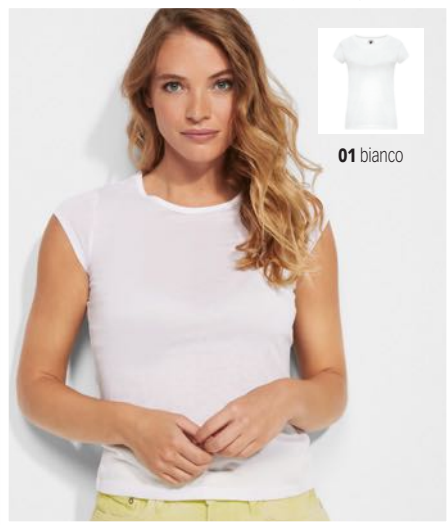

HAWAII

100 | 5

01 bianco

RY6692 - € 3,96

T-shirt manica corta, taglio aderente, gircollo taglio vivo nello stesso tessuto e cuciture laterali. Tessuto in poliestere tatto cotone. 100% poliestere, tatto cotone, 150 g/m². Prodotto speciale per la sublimazione. Etichetta adesiva. tg. S/M/L/XL/XXL

Area di stampa: 25x15 cm - Codice stampa: P