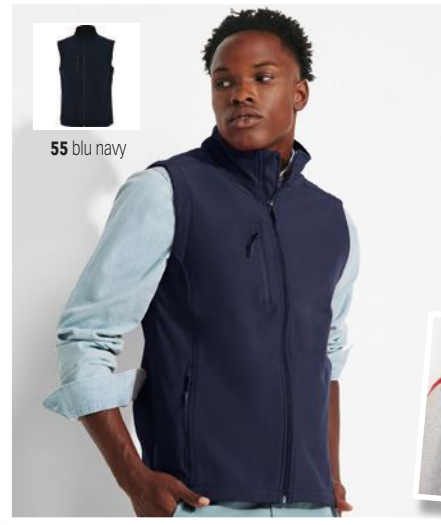

Esterno: 80% poliestere / 20% cotone, 200 g/m². Interno: 100% imbottitura in poliestere, 170 g/m². tg. adulto: S/M/L/XL/XXL/XXXL

Area di stampa: 8x4 cm - Codice stampa: U+K3

QUEBEC

15 | 1

55 blu navy

RY6438 - € 23,40