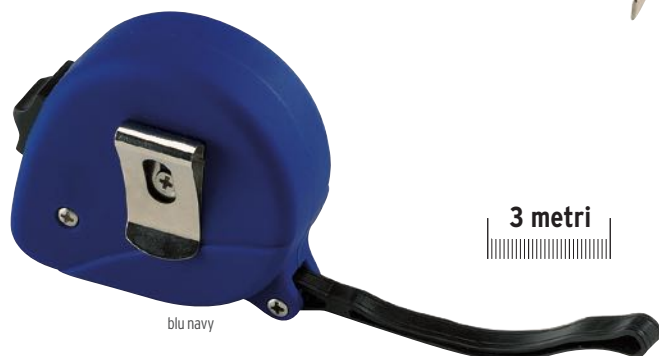

5 metri

nero

blu royal

1073

Flessometro con clip e laccio. 5 metri. Measuring tape with clip and carrying loop.

📦 Gommato 📏 cm. 7,5x6,5x3 📏 cm. 3,5x1,4/C+K1 📦 30

120/€ 5,89 510/€ 5,05 1020/€ 4,63 3000/€ 4,21