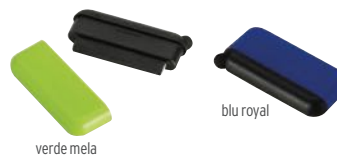

rosso

verde mela

blu royal

13075

Set pulisci schermo con puntatore touch screen. Touch tip with LCD screen cleaner.

ABS/Silicone cm. 6x3x1,2 cm. 3x1/C 100

100/€ 1,16 500/€ 1,00 1500/€ 0,91 3000/€ 0,83

fucsia