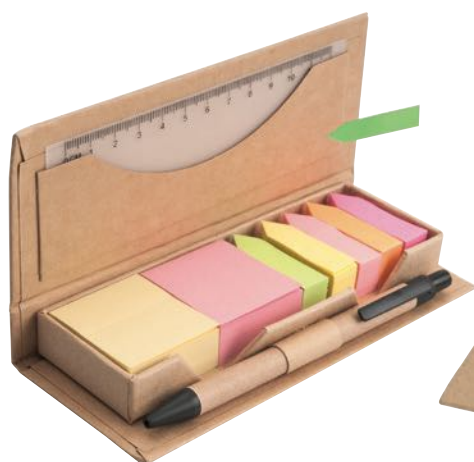

Set da scrivania: un regalo per far risaltare il tuo marchio.

The best desk sets for gifting.
A gift to make your brand endure.

14062

Blocchetto con righello, penna e foglietti riposizionabili. Desk set in brown paper box.

Carta e plastica cm. 16x6,5x2,4 cm. 8x2/C+K1 50

100/€ 4,40 200/€ 3,77 300/€ 3,45 600/€ 3,14