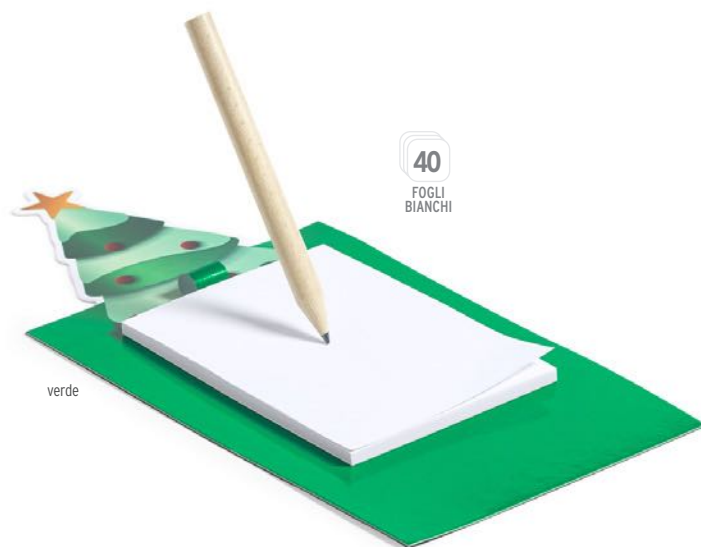

Legno cm. 12x12x1,5 P 200

200/€ 2,73 400/€ 2,34 600/€ 2,15 800/€ 1,95

BE INSPIRED BY
pelcoonline.it

rosso

22252

Blocchetto magnetico natalizio con matita, 40 fogli bianchi. Christmas magnetic notepad with pencil, 40 blank sheets.