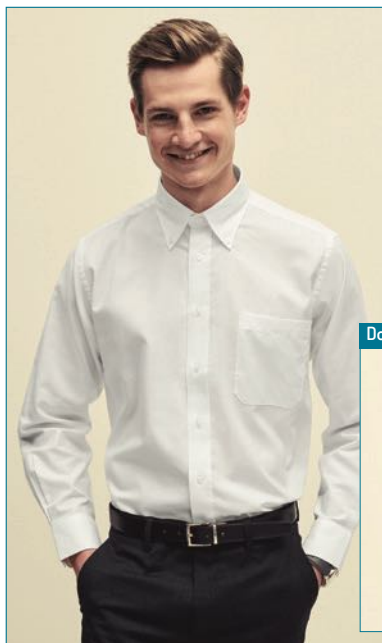

- ▶ 70% cotone e 30% poliestere ▶ Bianca 130gr. - Colorata 135gr.
- ▶ Modello classico Oxford con collo "Botton Down" ▶ Taschino sul petto

Grammi 130/135

- 30 bianco
- 32 blu navy
- 36 nero
- OC grigio Oxford
- OD blu Oxford