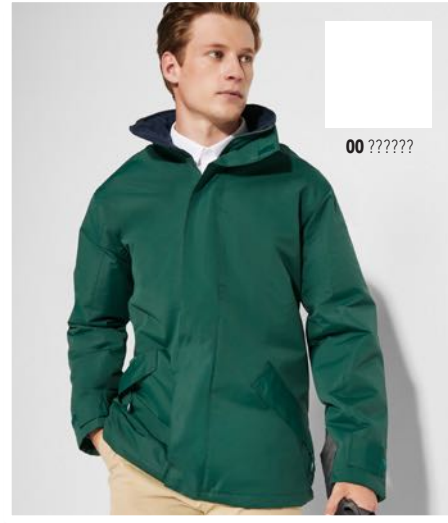

EUROPA

RY5077 - € 37,02 RY5077K (bambino) - € 35,12

Parka collo alto con cerniera in tinta. Cappuccio estraibile piegato nel collo con chiusura in velcro. Tasche esterne con cerniera, copricerniera e tiretto. Doppio taschino interno con velcro. Polsini regolabili.

Esterno: 100% poliestere impermeabile. Ovatta + Fodera: 100% poliestere.

tg. adulto: S/M/L/XL/XXL - tg. bambino: 4/6/8/10/12/14/16 anni

Area di stampa: 7x4 cm - Codice stampa: U+K3