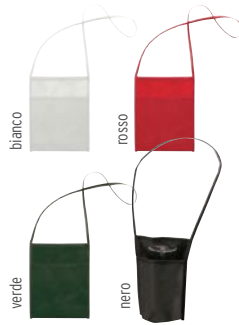

11130

Portabicchiere per degustazione . Glass holder.

Tnt cm. 18x22 cm. 10x5/E 100

100/€ 0,49 800/€ 0,42 2000/€ 0,39
4000/€ 0,35