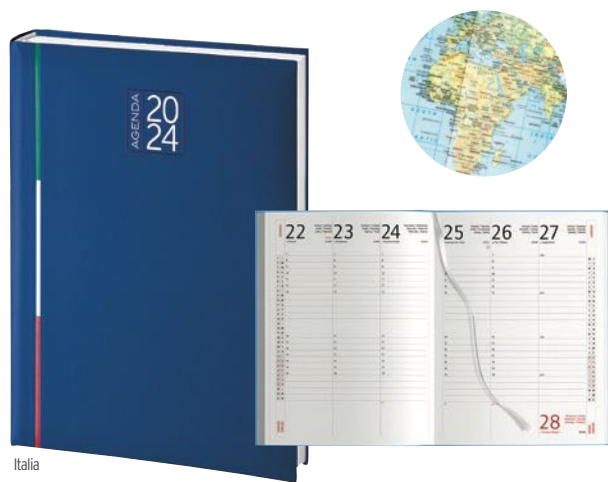

16008

Agenda giornaliera a quadretti. Interno 15x21 cm. Sab. e Dom. abbinati. Inserto cartografico. Daily diary 15x21 cm.

Gommato cm. 15x21 cm. 6x3/AG-T 20

40/€ 7,42 200/€ 6,36 400/€ 5,83 800/€ 5,30

13043

Agenda settimanale da tavolo spiralata. Interno 29,8x10,5 cm. settimanale. Weekly diary 29,8x10,5 cm.

Gommato cm. 30x14 cm. 26x1,5/AG-T 20

60/€ 6,72 200/€ 5,76 400/€ 5,28 800/€ 4,80

Italia

15074

Agenda settimanale. Interno 17x24 cm. Inserto cartografico. Weekly diary 17x24 cm.

Gommato cm. 17x24 cm. 6x3/AG-T 30

30/€ 7,00 180/€ 6,00 420/€ 5,50 900/€ 5,00

rosso

13051

Agenda settimanale. Interno 8x15 cm settimanale. Inserto cartografico. Weekly diary 8x15 cm.

Gommato cm. 8x15 cm. 4x2/AG-T 100

100/€ 2,80 300/€ 2,40 600/€ 2,20 1200/€ 2,00