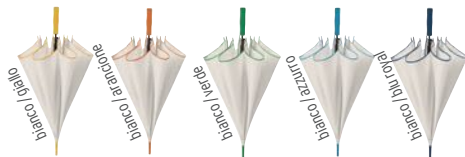

bianco / rosso

nero / bianco   nero / rosso   nero / blu royal   nero / verde mela

19089

Ombrello con bacchette in fibra di vetro e manico in EVA, adatto alla stampa in sublimazione. Automatico. Automatic umbrella with fiberglass rods and EVA handle, suitable for sublimation printing.

Nylon taffetà 170T cm. 105Ø NEUTRO 10

50/€ 11,14 500/€ 9,55 1000/€ 8,76 2000/€ 7,96

18055

Ombrello con bacchette in fibra di vetro colorate. Automatico. Automatic umbrella with colored fiberglass rods.

Metallo/Fibra di vetro/Poliestere cm. 103Ø cm. 20x8/M+K2 12

24/€ 15,44 300/€ 13,24 504/€ 12,13
1008/€ 11,03

18040

Ombrello reversibile con bacchette in fibra di vetro e manico in plastica. Automatico. Automatic reversible umbrella with fiberglass rods and plastic handle.

Fibra di vetro/ Poliestere/Tessuto di seta naturale cm. 75x105Ø cm. 20x8/M+K2 12

12/€ 17,32 108/€ 14,84 300/€ 13,61 504/€ 12,37