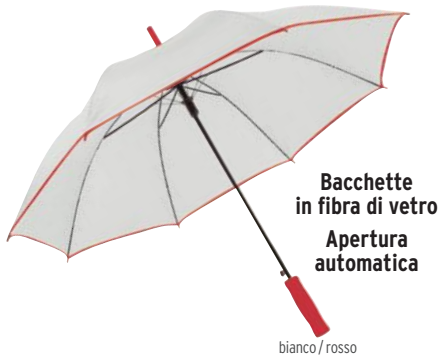

Bacchette
in fibra di vetro
Apertura
automatica