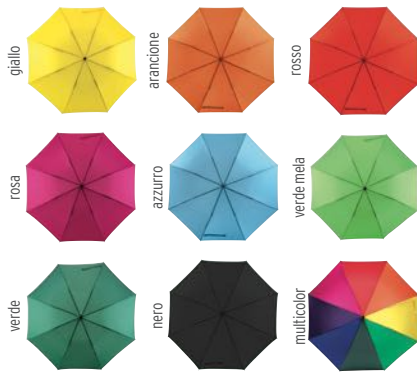

BE INSPIRED BY
pelcoonline.it

6574

Ombrello antivento con raggi in fibra di vetro e manico curvo in gomma. Automatico. Automatic windproof umbrella with fiberglass rays and curved rubber handle.

Metallo/Fibra di vetro/Poliestere pongee cm. 103Ø cm. 20x8/M+K2 12

24/€ 12,98 504/€ 11,12 1008/€ 10,20 2004/€ 9,27