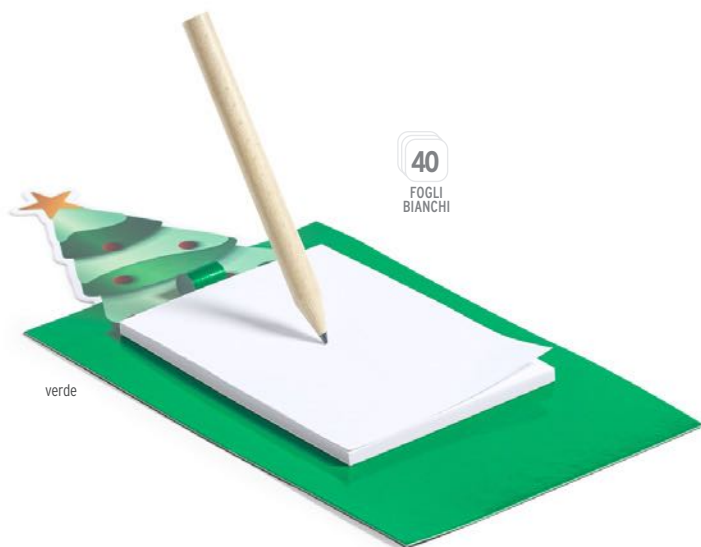

BE INSPIRED BY
pelcoonline.it

22252

Blocchetto magnetico natalizio con matita, 40 fogli bianchi. Christmas magnetic notepad with pencil, 40 blank sheets.

Carta/PP/Legno cm. 20,2x9,5 cm. 7x1/E 50

200/€ 1,81 400/€ 1,55 600/€ 1,42 1000/€ 1,29

NEW

23426

Cuscinetto riscaldabile riutilizzabile. Reusable thermal patch with heat effect.

PVC NEUTRO 50

50/€ 1,86 300/€ 1,60 500/€ 1,46 1000/€ 1,33

8094

Antistress Babbo Natale. Santa Claus anti-stress.

PU cm. 6,8Ø cm. 2,5x1/C 50

50/€ 2,74 500/€ 2,35 2000/€ 2,16 5000/€ 1,96