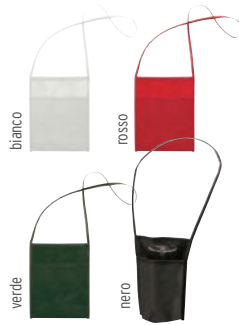

11130

Portabicchiere per degustazione . Glass holder.

Tnt cm. 18x22 cm. 10x5/E 100

100/€ 0,49 800/€ 0,42 2000/€ 0,39
4000/€ 0,35

bordeaux