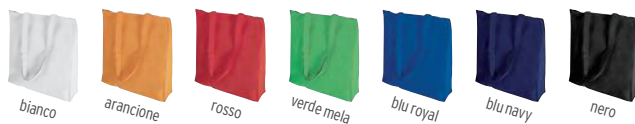

10042

Shopper manici lunghi 250 gr. Shopping bag long handles.

Cotone cm. 38x42x8 cm. 26,5x29/F 20

40/€ 5,46 100/€ 4,68 200/€ 4,29 500/€ 3,90