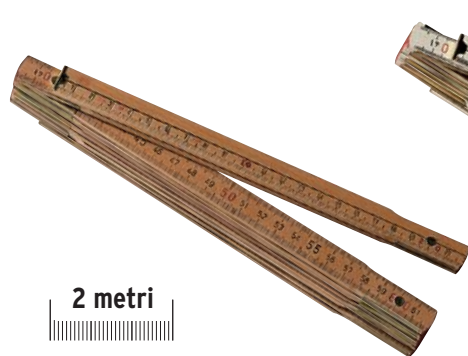

5 metri

nero

blu royal

1073

Flessometro con clip e laccio. 5 metri. Measuring tape with clip and carrying loop.

📦 Gommato 📏 cm. 7,5x6,5x3 📏 cm. 3,5x1,4/C+K1 📦 30

120/€ 5,89 510/€ 5,05 1020/€ 4,63 3000/€ 4,21

3 metri

blu navy

nero

1160

Flessometro con clip e laccio. 3 metri. Measuring tape with clip and carrying loop.

📦 Plastica gommata 📏 cm. 7x6,2x3 📏 cm. 3,5x1,4/C+K1 📦 12

120/€ 4,20 1080/€ 3,60 3000/€ 3,30 5040/€ 3,00

2 metri

1049/1

Doppio metro con decimali rossi. Folding rule 2m.

Acero cm. 23,7x3,8x1,6 cm. 0,6x15/C 10

100/€ 6,30 1000/€ 5,40 3000/€ 4,95 5000/€ 4,50

2 metri

1130

Doppio metro . Folding rule 2m.