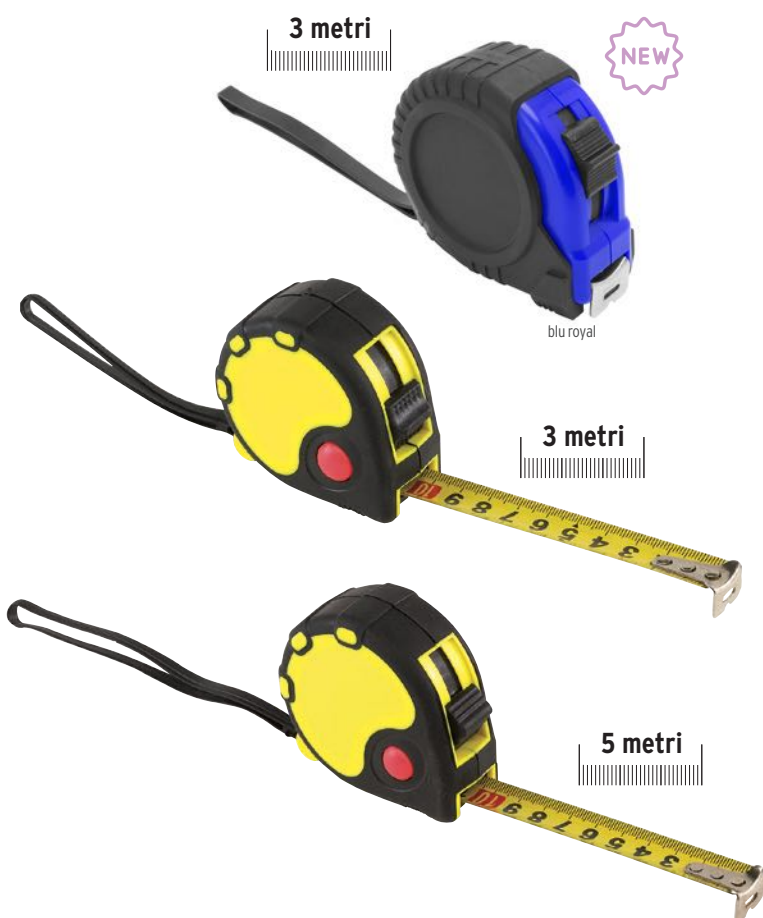

3 metri

NEW

blu royal

3 metri

5 metri