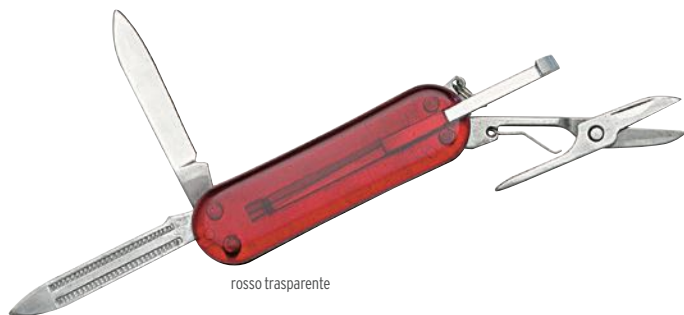

rosso trasparente

6090

Coltellino trasparente 9 funzioni. Pocket knife 9 functions.

Plastica/Metallo cm. 8,9x2x1,5 cm. 1,2x4/C+K1 25

100/€ 5,04 500/€ 4,32 1000/€ 3,96 3000/€ 3,60