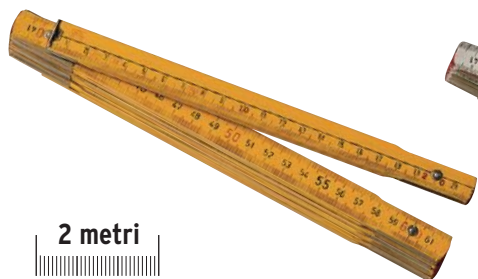

Legno grezzo cm. 23,7x3,8x1,6 cm. 0,6x15/C 10

100/€ 6,30 1000/€ 5,40 3000/€ 4,95 5000/€ 4,50

2 metri

1052

Doppio metro . Folding rule 2m.

Resina cm. 23,7x3,8x1,6 cm. 0,6x15/C-T 10

100/€ 7,48 500/€ 6,41 1000/€ 5,87 2000/€ 5,34