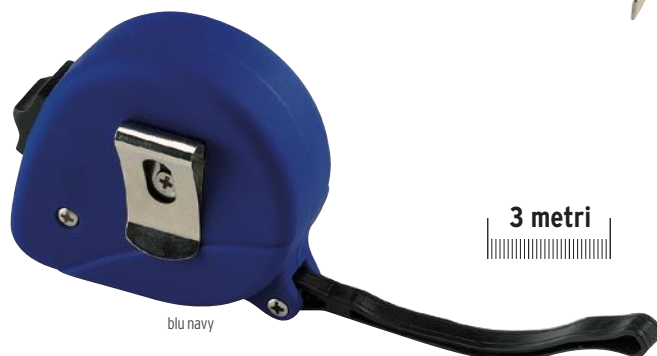

5 metri

nero

blu royal

1073

Flessometro con clip e laccio. 5 metri. Measuring tape with clip and carrying loop.

📦 Gommato 📏 cm. 7,5x6,5x3 📏 cm. 3,5x1,4/C+K1 📦 30

120/€ 5,89 510/€ 5,05 1020/€ 4,63 3000/€ 4,21

3 metri

blu navy

nero

1160

Flessometro con clip e laccio. 3 metri. Measuring tape with clip and carrying loop.

📦 Plastica gommata 📏 cm. 7x6,2x3 📏 cm. 3,5x1,4/C+K1 📦 12

120/€ 4,20 1080/€ 3,60 3000/€ 3,30 5040/€ 3,00