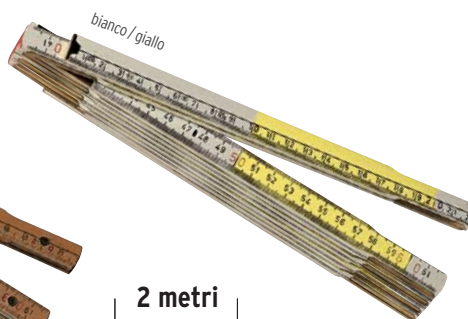

60/€ 5,17 300/€ 4,43 600/€ 4,06 1800/€ 3,69

5 metri

1181

Flessometro con fermo, gancio e laccio. 5 metri. Measuring tape with clip and carrying loop.

📦 ABS/Metallo 📏 cm. 9x7,1x4 📏 cm. 3x1,5/C+K1 📦 12

60/€ 7,55 300/€ 6,47 600/€ 5,93 1800/€ 5,39

5 metri

nero

blu royal

1073

Flessometro con clip e laccio. 5 metri. Measuring tape with clip and carrying loop.

📦 Gommato 📏 cm. 7,5x6,5x3 📏 cm. 3,5x1,4/C+K1 📦 30

120/€ 5,89 510/€ 5,05 1020/€ 4,63 3000/€ 4,21

3 metri

blu navy

nero

1160

Flessometro con clip e laccio. 3 metri. Measuring tape with clip and carrying loop.

📦 Plastica gommata 📏 cm. 7x6,2x3 📏 cm. 3,5x1,4/C+K1 📦 12

120/€ 4,20 1080/€ 3,60 3000/€ 3,30 5040/€ 3,00

2 metri

1049/1

Doppio metro con decimali rossi. Folding rule 2m.

Acero cm. 23,7x3,8x1,6 cm. 0,6x15/C 10

100/€ 6,30 1000/€ 5,40 3000/€ 4,95 5000/€ 4,50

2 metri

1130

Doppio metro . Folding rule 2m.