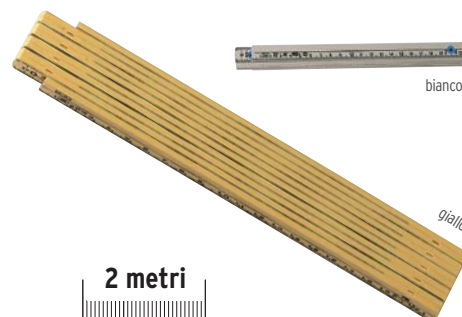

2 metri

1052

Doppio metro . Folding rule 2m.

Resina cm. 23,7x3,8x1,6 cm. 0,6x15/C-T 10

100/€ 7,48 500/€ 6,41 1000/€ 5,87 2000/€ 5,34