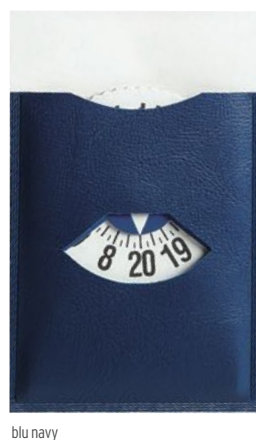

Parcheggio spensierato con i nostri dischi orari.

Say goodbye to parking fines
and hello to peace of mind!

4373

Disco orario europeo in cartone + bustina. Maxi parking disc.

☞ Cartone/PVC ☞ cm. 15x12 ☞ cm. 10x3/C+K1 ☞ 25

100/€ 0,66 1000/€ 0,56 5000/€ 0,52
20000/€ 0,47

4536

Mini disco orario adesivo . Mini parking disc with roller in rigid cardboard.

☞ PVC ☞ cm. 7,3x11,5 ☞ cm. 5x2,3/C ☞ 96

960/€ 0,59 4992/€ 0,50 9984/€ 0,46
19968/€ 0,42

11075

Raschiaghiaccio con 3 gettoni per carrello. Ice scraper with 3 tokens.

☞ Plastica ☞ cm. 15,6x11,9 ☞ cm. 5x1,5/C ☞ 50

50/€ 2,24 200/€ 1,92 600/€ 1,76 1200/€ 1,60