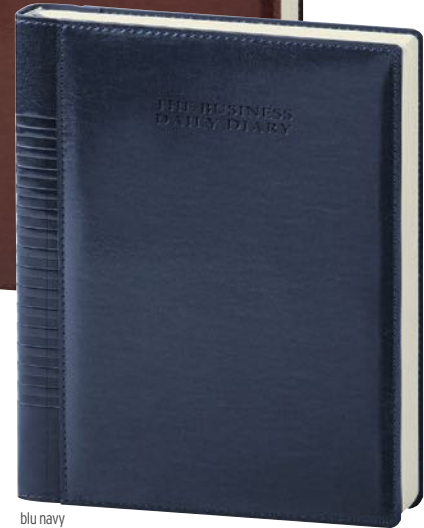

BE INSPIRED BY
pelcoonline.it

23220

Agenda giornaliera manager con astuccio.
Interno 21x26 cm. Sab. e Dom. separati. Carta avorio e quadranti imbottiti.
Daily manager diary with case.

Poluretano termovibrante cm. 21x26 cm. 7x3/AG+K1 5

40/€ 43,40 300/€ 37,20 600/€ 34,10 1000/€ 31,00

23219

Agenda settimanale manager con astuccio.
Interno 21x26 cm. Carta avorio e quadranti imbottiti.
Weekly manager diary with case.

Poluretano termovibrante cm. 21x26 cm. 7x3/AG+K1 5

40/€ 43,40 300/€ 37,20 600/€ 34,10 1000/€ 31,00

blu navy