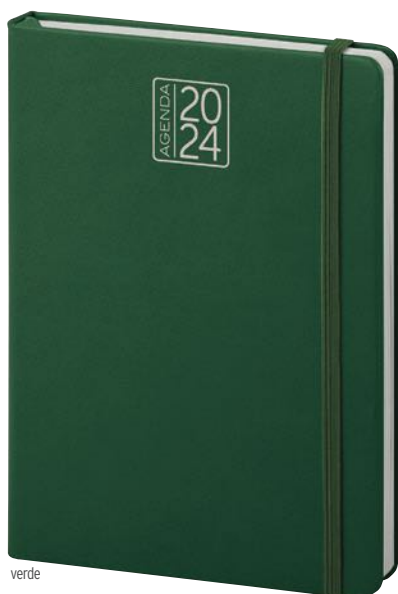

## 19069

Agenda giornaliera con chiusura magnetica. Interno 15x21 cm. Sab. e  
Dom. abbinati. Daily diary 15x21 cm.

📅 Poliuretano termovirante 📏 cm. 15x21 🖋️ cm. 6x3/AG+K1 📦 20

40/€ 10,92 120/€ 9,36 320/€ 8,58 520/€ 7,80