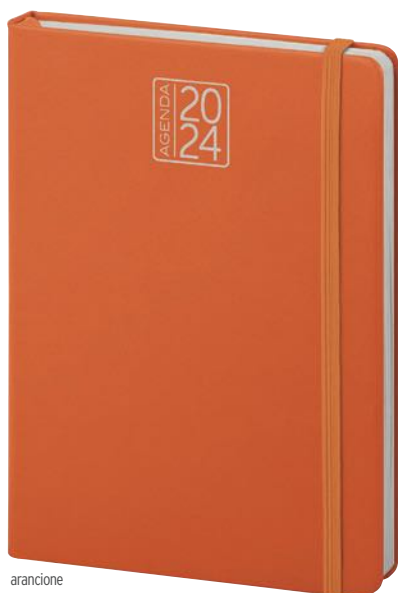

arancione

nero

blu navy

rosso

blu royal

arancione

**23215**

Agenda settimanale con elastico. Interno 14,5x21 cm.  
Weekly diary with elastic band 14,5x21 cm.