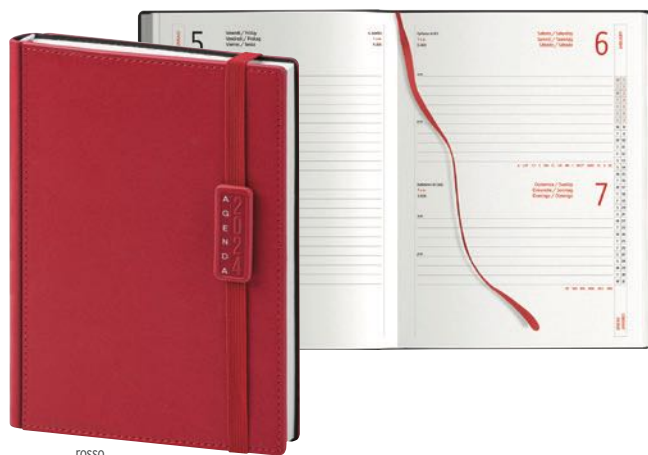

## 23216

Agenda giornaliera con portapenna (penna non inclusa).  
Interno 15x21 cm. Sab. e Dom. abbinati. Inserto cartografico.  
Daily diary with pen holder 15x21 cm.

📅 Midi cartonato 📏 cm. 15x21 🖋️ cm. 6x3/AG +K1 📦 20

40/€ 7,84 300/€ 6,72 600/€ 6,16 1000/€ 5,60

blu navy

bordeaux

grigio

nero

rosso

blu royal

verde

## 23217

Agenda settimanale con portapenna (penna non inclusa). Interno  
17x24 cm. Inserto cartografico. Weekly diary with pen holder 17x24 cm.

📅 Midi cartonato 📏 cm. 17x24 🖋️ cm. 6x3/AG +K1 📦 30

30/€ 7,56 300/€ 6,48 600/€ 5,94 1020/€ 5,40