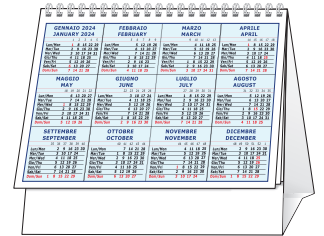

11088

Calendario da tavolo con spirale. 13 fogli.
Desk calendar 13 sheets.

Carta 90 gr cm. 13,5x18,5 cm. 12x3/
CA 100

100/€ 1,06 1500/€ 0,91 3000/€ 0,84
5000/€ 0,76

13
FOGLI

7
FOGLI

22064

Calendario da tavolo perpetuo. Perpetual calendar made
of recycled cardboard.

Cartone Riciclato cm. 15x7x4 cm. 10x1,3/C 100

100/€ 1,76 300/€ 1,51 500/€ 1,39 1000/€ 1,26

6519

Calendario da tavolo multicolor. 7 fogli. Desk calendar 7 sheets.

Carta patinata 170 gr cm. 17x15,2 cm. 16x2,5/CA 100

100/€ 1,48 1500/€ 1,27 3000/€ 1,17 5000/€ 1,06

20124

Calendario da tavolo. 13 fogli. Desk calendar 13 sheets.

Carta 90 gr cm. 19x14,5 cm. 18x3,3/CA 100

100/€ 1,06 1500/€ 0,91 3000/€ 0,84 5000/€ 0,76

13
FOGLI