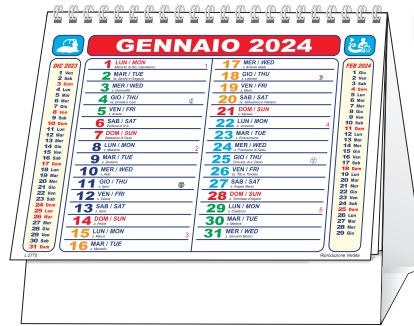

## 11088

Calendario da tavolo con spirale. 13 fogli.  
Desk calendar 13 sheets.

Carta 90 gr cm. 13,5x18,5 cm. 12x3/  
CA 100

100/€ 1,06 1500/€ 0,91 3000/€ 0,84  
5000/€ 0,76

blu navy

13  
FOGLI

TABELLA ANNO 2025  
IN ULTIMA PAGINA