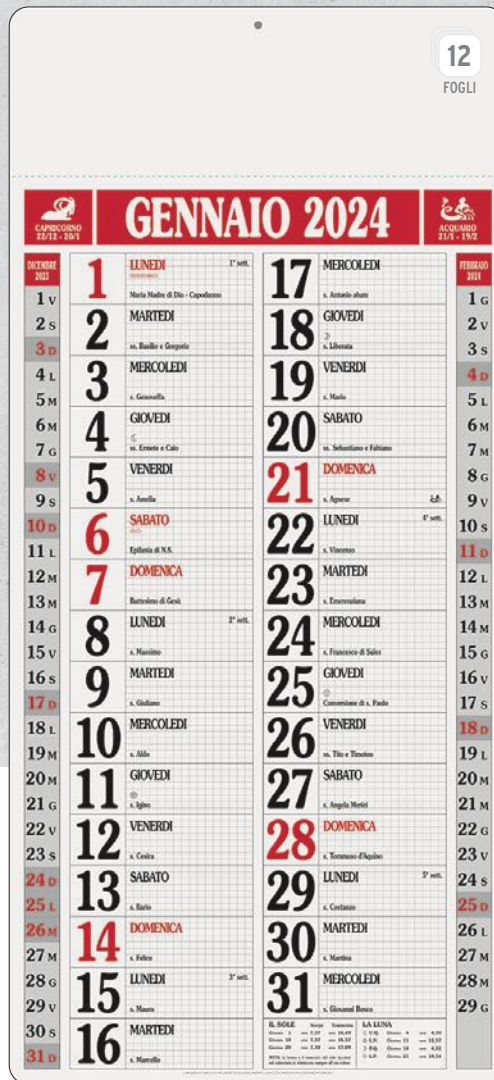

15077 Rosso