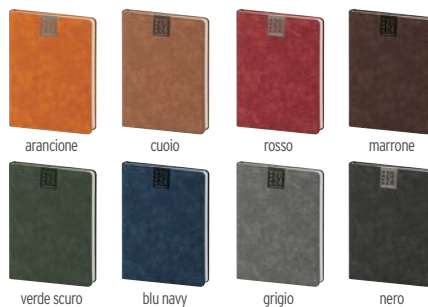

marrone

blu navy

marrone

blu navy

blu royal

### 21237

Agenda giornaliera. Interno 15x21 cm. Sab. e Dom. abbinati. Inserto cartografico. Daily diary 15x21 cm.

📅 Poliuretano 📏 cm. 15x21 🗂 cm. 6x3/AG 📦 20

40/€ 8,12 120/€ 6,96 320/€ 6,38 520/€ 5,80

rosso