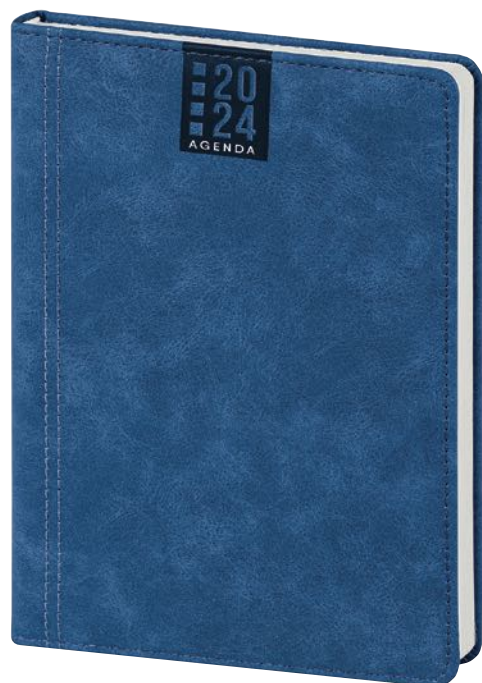

blu royal

21237

Agenda giornaliera. Interno 15x21 cm. Sab. e Dom. abbinati. Inserto cartografico. Daily diary 15x21 cm.

📅 Poliuretano 📏 cm. 15x21 🗂 cm. 6x3/AG 📦 20

40/€ 8,12 120/€ 6,96 320/€ 6,38 520/€ 5,80

21238

Agenda giornaliera con 2 tasche anteriori. Interno 15x21 cm. Sab. e Dom. abbinati. Inserto cartografico. Daily diary 15x21 cm.

📅 Poliuretano 📏 cm. 15x21 🗂 cm. 6x3/AG 📦 20

40/€ 8,96 120/€ 7,68 320/€ 7,04 520/€ 6,40

21239

Agenda giornaliera con 2 tasche anteriori. Interno 17x24 cm. Sab. e Dom. abbinati. Inserto cartografico. Daily diary 17x24 cm.

📅 Poliuretano 📏 cm. 17x24 🗂 cm. 6x3/AG 📦 20

40/€ 12,32 120/€ 10,56 320/€ 9,68 520/€ 8,80