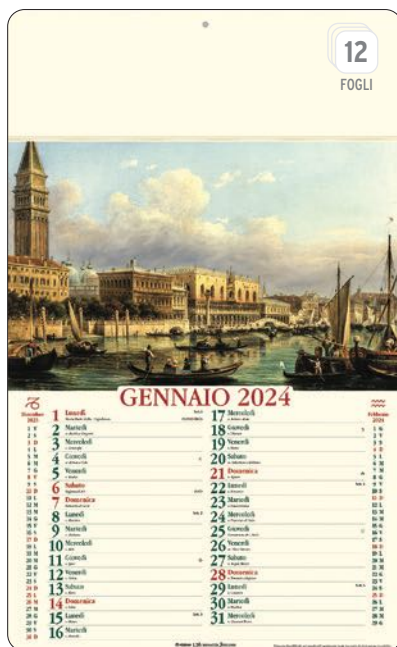

## 23209

Calendario olandese da tavolo. 28 fogli. Desk calendar 28 sheets.

Carta 70 gr cm. 25x10,5 cm. 23x2,5/CA 100

100/€ 1,96 1500/€ 1,68 3000/€ 1,54 5000/€ 1,40

BE INSPIRED BY  
pelcoonline.it

12

FOGLI

12