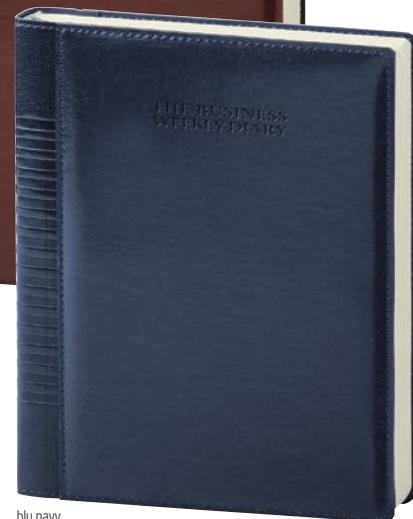

BE INSPIRED BY
pelcoonline.it

23220

Agenda giornaliera manager con astuccio.
Interno 21x26 cm. Sab. e Dom. separati. Carta avorio e quadranti imbottiti.
Daily manager diary with case.

Poluretano termovibrante cm. 21x26 cm. 7x3/AG+K1 5

40/€ 43,40 300/€ 37,20 600/€ 34,10 1000/€ 31,00

23219

Agenda settimanale manager con astuccio.
Interno 21x26 cm. Carta avorio e quadranti imbottiti.
Weekly manager diary with case.

Poluretano termovibrante cm. 21x26 cm. 7x3/AG+K1 5

40/€ 43,40 300/€ 37,20 600/€ 34,10 1000/€ 31,00

blu navy