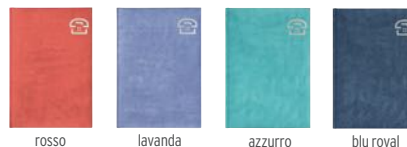

## 18036

Agenda giornaliera flessibile. Interno 15x21 cm. Sab. e Dom. abbinati. Daily diary 15x21 cm.

📅 Tam 📏 cm. 15x21 📏 cm. 6x3/AG-T 📦 20

100/€ 8,12 300/€ 6,96 600/€ 6,38 1200/€ 5,80

arancione

rosso lavanda azzurro blu royal