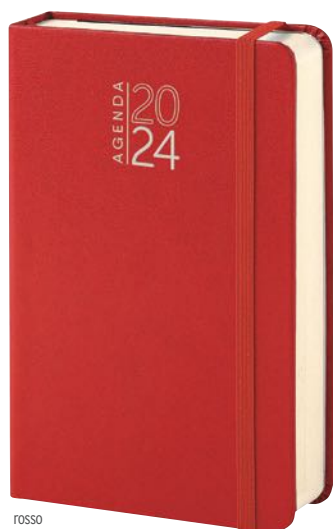

## 19098

Agenda settimanale notes. Interno 9x14 cm settimanale. Weekly diary 9x14 cm.

📅 Midi cartonato 📏 cm. 9x14 📏 cm. 4x2/AG-T 📦 20

80/€ 4,62 800/€ 3,96 1200/€ 3,63 2000/€ 3,30

rosso

bianco

bordeaux

azzurro