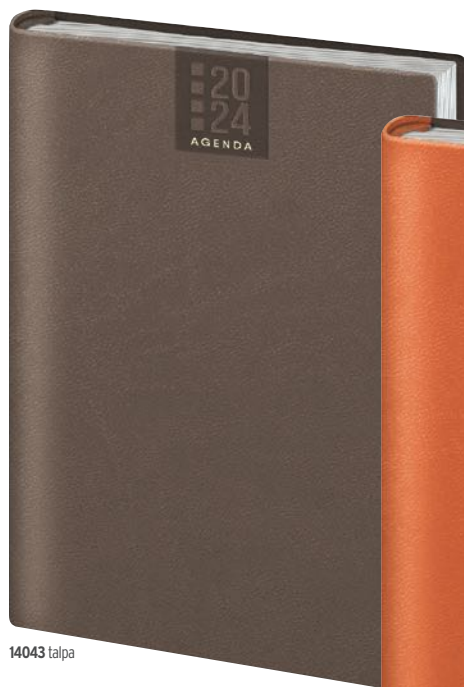

BE INSPIRED BY
pelcoonline.it

14043 talpa