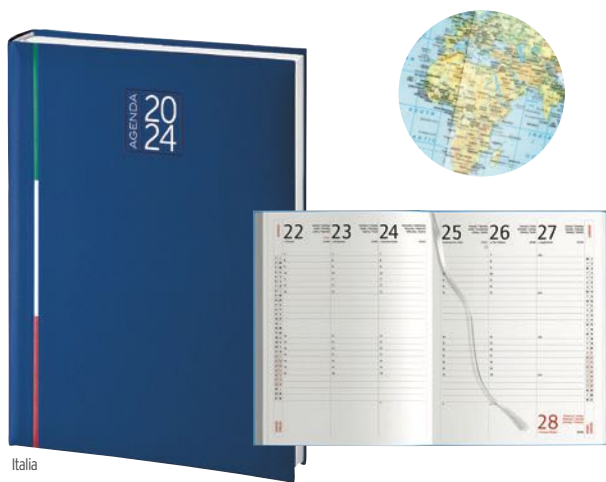

16008

Agenda giornaliera a quadretti. Interno 15x21 cm. Sab. e Dom. abbinati. Inserto cartografico. Daily diary 15x21 cm.

Gommato cm. 15x21 cm. 6x3/AG-T 20

40/€ 7,42 200/€ 6,36 400/€ 5,83 800/€ 5,30

13043

Agenda settimanale da tavolo spiralata. Interno 29,8x10,5 cm. settimanale. Weekly diary 29,8x10,5 cm.

Gommato cm. 30x14 cm. 26x1,5/AG-T 20

60/€ 6,72 200/€ 5,76 400/€ 5,28 800/€ 4,80

Italia

15074

Agenda settimanale. Interno 17x24 cm. Inserto cartografico. Weekly diary 17x24 cm.

Gommato cm. 17x24 cm. 6x3/AG-T 30

30/€ 7,00 180/€ 6,00 420/€ 5,50 900/€ 5,00

rosso

13051

Agenda settimanale. Interno 8x15 cm settimanale. Inserto cartografico. Weekly diary 8x15 cm.

Gommato cm. 8x15 cm. 4x2/AG-T 100

100/€ 2,80 300/€ 2,40 600/€ 2,20 1200/€ 2,00