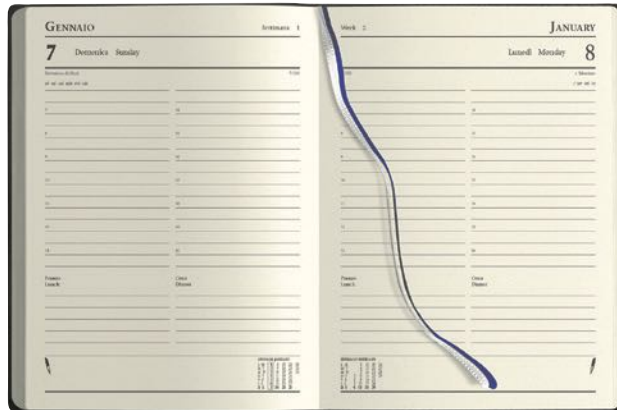

BE INSPIRED BY
pelcoonline.it

23220

Agenda giornaliera manager con astuccio.
Interno 21x26 cm. Sab. e Dom. separati. Carta avorio e quadranti imbottiti.
Daily manager diary with case.

Poluretano termovibrante cm. 21x26 cm. 7x3/AG+K1 5

40/€ 43,40 300/€ 37,20 600/€ 34,10 1000/€ 31,00