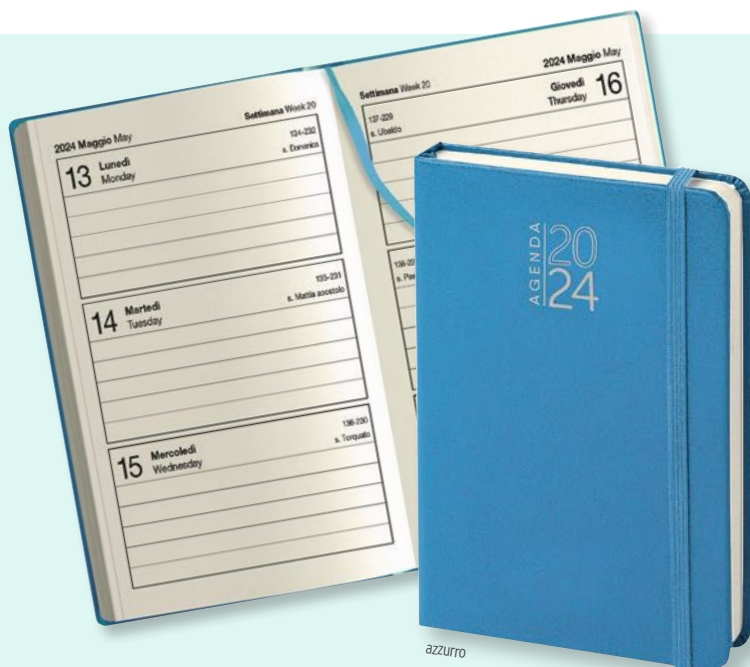

rosso

**13051**

Agenda settimanale. Interno 8x15 cm settimanale. Inserto cartografico. Weekly diary 8x15 cm.

Gommato cm. 8x15 cm. 4x2/AG-T 100

100/€ 2,80 300/€ 2,40 600/€ 2,20 1200/€ 2,00

azzurro

TASCA POSTERIORE