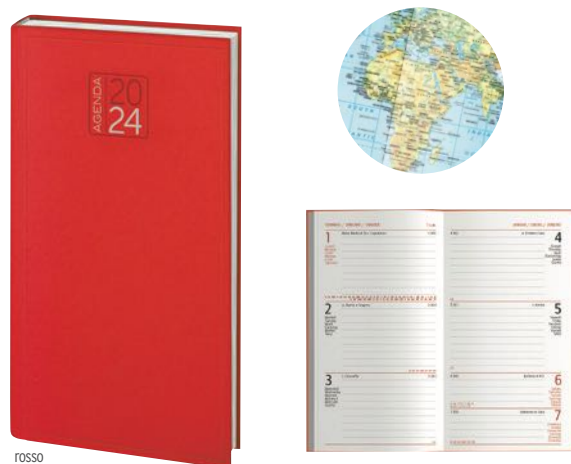

Gommato cm. 15x21 cm. 6x3/AG-T 20

40/€ 7,42 200/€ 6,36 400/€ 5,83 800/€ 5,30

**13043**

Agenda settimanale da tavolo spiralata. Interno 29,8x10,5 cm. settimanale. Weekly diary 29,8x10,5 cm.

Gommato cm. 30x14 cm. 26x1,5/AG-T 20

60/€ 6,72 200/€ 5,76 400/€ 5,28 800/€ 4,80

Italia

**15074**

Agenda settimanale. Interno 17x24 cm. Inserto cartografico. Weekly diary 17x24 cm.

Gommato cm. 17x24 cm. 6x3/AG-T 30

30/€ 7,00 180/€ 6,00 420/€ 5,50 900/€ 5,00