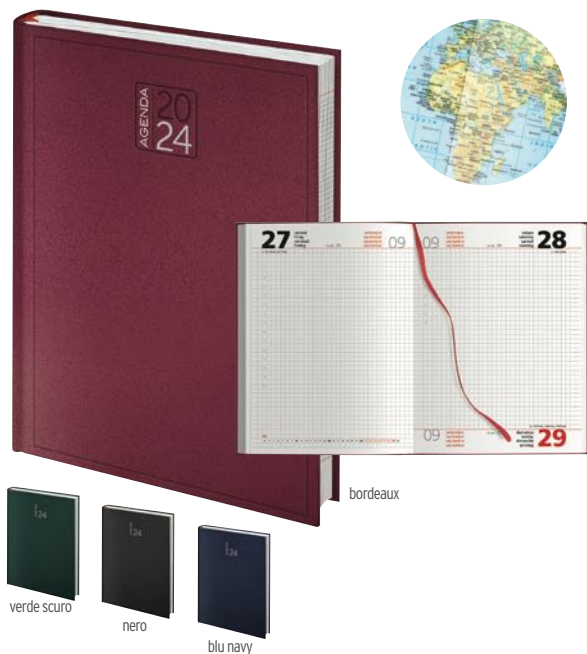

# Maxi agende.

Big diaries.

16007 Settimanale 20x27 cm

13042 Prenotazioni

4481 Giornaliera A4

## 4481

Agenda giornaliera formato A4. Interno 21x29,7 cm. Sab. e Dom. separati. Daily diary A4 format 21x29,7 cm.

📅 Gommato 📏 cm. 21x29,7 📏 cm. 4x2/AG-T 📦 10

20/€ 19,04 100/€ 16,32 200/€ 14,96  
400/€ 13,60

## 13042

Agenda per prenotazioni. Interno 21x29,7 cm. - Ven. Sab. e Festivi in doppia pagina. Diary for restaurant reservations 21x29,7 cm.

📅 Balacron 📏 cm. 21x29,7 📏 cm. 7x3/G 📦 10

10/€ 32,20 100/€ 27,60 300/€ 25,30  
600/€ 23,00

## 16007

Agenda settimanale. Interno 20x27 cm. Inserto cartografico. Weekly diary 20x27 cm.

📅 Gommato 📏 cm. 20x27 📏 cm. 7x4/AG-T 📦 20

60/€ 10,36 300/€ 8,88 600/€ 8,14 900/€ 7,40

**16008**

Agenda giornaliera a quadretti. Interno 15x21 cm. Sab. e Dom. abbinati. Inserto cartografico. Daily diary 15x21 cm.